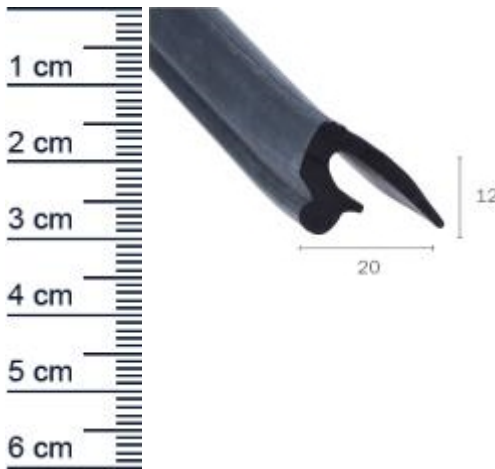

Autoturdichtung für Heckklappen | Hohe: 12 mm | ... (Artikelnummer: AA0007)

Beschreibung:

Die Autoturdichtung AA0007 in der Farbe Schwarz eignet sich optimal für den Einbau an Heckklappen von Fahrzeugen. Dort verhindert das Auto Dichtprofil das Eintreten von Wasser, Staub und Zugluft. Zusätzlich werden durch den Einbau des Gummidichtprofils Fahrgeräusche minimiert.

Details zur Dichtung

- Farbe: Schwarz
- Hohe: 12 mm
- Breite: 20 mm
- Material: EPDM

Passende Automodelle:

- Mercedes-Benz 170 SCA
- Mercedes-Benz 220 CA

Besonderheiten der Dichtung

- Sehr gute Witterungs- und Ozonbeständigkeit
- Vertraglich mit wasserverdünnbaren Acrylat-Lacken und umweltfreundlichen Lacken
- Besonders langlebig, leistungsfähig und wartungsfrei
- Zu 100% recyclingfähig
- Beinhaltet keine gefährlichen Chemikalien

Als Hinweis für Sie: Wir garantieren Ihnen eine ausreichende Menge an Dichtungsmaterial, indem wir bei jedem Kauf eine Reserve von 3-5 cm pro 5 Meter Länge hinzufügen.

Unsere Autodichtungen lassen sich einfach und ohne Vorkenntnisse einbauen: