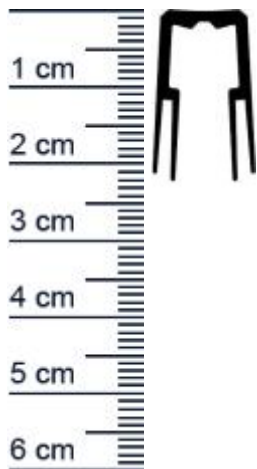

Boden-Auflaufdichtung für Türen | Höhe: 22,5 mm ... (Artikelnummer: BL0406)

Beschreibung:

Dieser Artikel wird **ausschließlich mit GLS** versendet.

Die **Boden-Auflaufdichtung BL0406 in der Farbe Dunkelgrau** reduziert bei optimaler Anbringung den Schall und sorgt für hervorragende Wärmeisolierung. Die richtige Dichtung bietet einen hohen Toleranzausgleich und einen guten Halt im Rahmen.

Details zur Dichtung

- Farbe: Dunkelgrau
- Höhe: 22,5 mm
- Breite: 13 mm
- Länge: 1100 mm
- Nutbreite: 12 mm
- Hohlkammer: 0
- Material: Halbhart-TPE

Besonderheiten der Dichtung

- 100% Recyclingfähig
- Witterungsbeständig
- Temperaturbeständig -60 C bis + 100 C
- Lichtriss-, UV- und ozonbeständig
- mit wasserverdünnbaren Acrylat-Lacken und mit allen umweltfreundlichen Lacken vertraglich

Produkt-Link

Ihr Preis: 30,84 pro Stuck
(inkl. 19 % MwSt. zzgl. Verpackung & Versand)

Druckdatum: 13.06.2026

Verpackungseinheit: Stuck

EAN/GTIN Code:	4052817064634
Farbe:	Dunkelgrau
Nutbreite in mm:	12 mm
Montageart:	Zum Aufschrauben
Material:	Halbhart-TPE
Mae (H x B):	22,5 x 13 mm
Lange:	11 mm
Hersteller:	Deventer Profile GmbH
Dichtet ab bis zu ... mm:	12