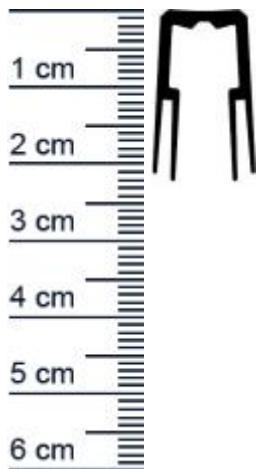

Boden-Auflaufdichtung für Türen | Höhe: 22,5 mm ... (Artikelnummer: BL0406)

Beschreibung:

Dieser Artikel wird **ausschließlich mit GLS** versendet.

Die **Boden-Auflaufdichtung BL0406 in der Farbe Dunkelgrau** reduziert bei optimaler Anbringung den Schall und sorgt für hervorragende Wärmeisolierung. Die richtige Dichtung bietet einen hohen Toleranzausgleich und einen guten Halt im Rahmen.

Details zur Dichtung

- Farbe: Dunkelgrau
- Höhe: 22,5 mm
- Breite: 13 mm
- Länge: 1100 mm
- Nutbreite: 12 mm
- Hohlkammer: 0
- Material: Halbhart-TPE

Besonderheiten der Dichtung

- 100% Recyclingfähig
- Witterungsbeständig
- Temperaturbeständig -60 C bis + 100 C
- Lichtriss-, UV- und ozonbeständig
- mit wasserverdünnbaren Acrylat-Lacken und mit allen umweltfreundlichen Lacken vertraglich

Produkt-Link

Ihr Preis: 30,84 pro Stuck
(inkl. 19 % MwSt. zzgl. Verpackung & Versand)

Druckdatum: 29.04.2026

Verpackungseinheit: Stuck

EAN/GTIN Code:	4052817064634
Farbe:	Dunkelgrau
Nutbreite in mm:	12 mm
Montageart:	Zum Aufschrauben
Material:	Halbhart-TPE
Mae (H x B):	22,5 x 13 mm
Lange:	11 mm
Hersteller:	Deventer Profile GmbH
Dichtet ab bis zu ... mm:	12