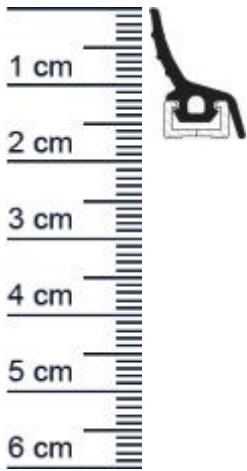

Anpressdichtung für Fenster- und Türrahmen | 17 ... (Artikelnummer: SP2021)

Beschreibung:

Die **Anpressdichtung SP2021 in der Farbe Schwarz** eignet sich besonders gut zum nachträglichen anschrauben an Fenster- oder Türrahmen. Mit einem passenden Halteprofil, bietet Ihnen dieses, die Möglichkeit, einer schnellen und einfachen Montage der Dichtung. Die Anpressdichtung sorgt dafür, dass weder Zugluft noch Ungeziefer in Ihre Wohnung eindringen oder Heizwärme entweichen kann.

Wichtig: Im Lieferumfang ist keine Halteschiene enthalten. Diese finden Sie hier: [SP0120](#)

Details zur Dichtung

- Farbe: Schwarz
- Breite: 12 mm
- Höhe: 17 mm
- Hohlkammern: 1
- Material: Silikon

Besonderheiten der Dichtung

- 100% Recyclingfähig
- Witterungs-, Licht-, UV- und Ozonbeständig
- Vertraglich mit wasserverdunnbaren Acrylat-Lacken und umweltfreundlichen Lacken
- Temperaturbeständig -60 C bis + 200 C

Unsere Anpressdichtungen lassen sich ganz einfach und ohne Vorkenntnisse einbauen:

1. Reinigen Sie die Stelle an der die Dichtung angebracht werden soll vor dem Einbau. Wir empfehlen dafür ein haushaltsübliches Schwammtuch, mit dem Sie einmal über die Fläche fahren, um Holzspäne oder anderweitige Überreste zu entfernen.

Niederlassungen

Filiale München

Franz-Josef-Delonge-Str. 12-14
81249 München
Telefon: +49 (0) 89 2175 4604-0
Fax: +49 (0) 89 2175 4604-51

Servicepoint Berlin Tempelhof

Germaniastrae 144
12099 Berlin
Telefon: +49 (0) 30 7202 194-50
Fax: +49 (0) 30 7202 194-51

Produkt-Link