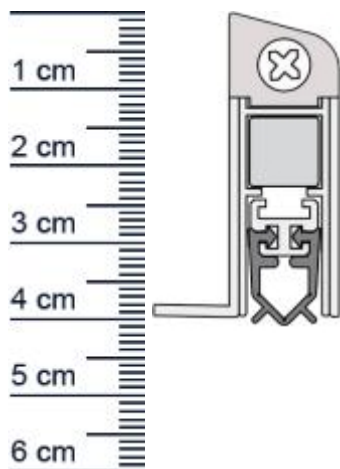

Wind-Ex US Absenkdeckung von Athmer | Länge: 860 mm (Artikelnummer: BW0014)

Beschreibung:

Dieser Artikel wird **ausschließlich mit GLS** versendet.

Die WIND-EX-US Absenkdeckung BW0014 in der Farbe Silber von Athmer stoppt zuverlässig die Zugluft unter Ihren Türen! Außerdem hilft sie Heizenergie für Sie zu sparen, da die Wärme nicht mehr so einfach aus dem Raum entweichen kann. Die **WIND-EX-Automatic** ist wie der Name schon sagt, eine automatische Dichtung, die sich mit dem Schließen und Öffnen der Türe senkt und hebt. Ganz ohne dabei über den Boden zu schleifen, schließt sie so den Spalt unter der Tür ab.

Und darüber hinaus, sieht diese moderne Design-Sockelleiste an Ihrer Tür auch noch ausgesprochen gut aus.

Technische Daten zur Absenkdeckung

- Farbe: Silber
- Turblattaumenma: 860 mm
- Höhe: 40 mm
- Breite: 24,6 mm
- Befestigung: zum Aufschrauben von unten
- Material der Dichtung: PVC
- Material des Profils: Aluminium

Besonderheiten der Absenkdeckung

- Für unsichtbare Montage von unten auf das Turblatt ohne sichtbare Beschädigungen.
- gleicht einen Türspalt von bis zu 11 mm aus
- automatischer Ausgleich bei schiefem Boden
- einseitige Auslösung
- kurzbar um max. 125 mm

Ihr Preis: 46,17 pro Stück
(inkl. 19 % MwSt. zzgl. Verpackung & Versand)

Druckdatum: 19.06.2026

Verpackungseinheit: Stück

EAN/GTIN Code: 4052817010594
Farbe: Silber
Einbauart: Zum Aufschrauben
Material: Aluminium
Länge: 860 mm
DIN-Richtung: Beidseitig verwendbar, DIN-L (Links), DIN-R (Rechts)
Hubhöhe bis: 11 mm
Hersteller: Athmer oHG
Turart: Auentur, Innentur
Kurzbar um: 125 mm