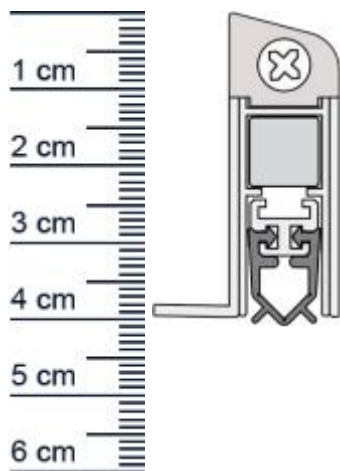

Wind-Ex US Absenkichtung von Athmer | Länge: 860 mm (Artikelnummer: BW0014)

Beschreibung:

Dieser Artikel wird **ausschließlich mit GLS** versendet.

Die WIND-EX-US Absenkichtung BW0014 in der Farbe Silber von Athmer stoppt zuverlässig die Zugluft unter Ihren Türen! Außerdem hilft sie Heizenergie für Sie zu sparen, da die Wärme nicht mehr so einfach aus dem Raum entweichen kann. Die **WIND-EX-Automatic** ist wie der Name schon sagt, eine automatische Dichtung, die sich mit dem Schließen und Öffnen der Türe senkt und hebt. Ganz ohne dabei über den Boden zu schleifen, schließt sie so den Spalt unter der Tür ab.

Und darüber hinaus, sieht diese moderne Design-Sockelleiste an Ihrer Tür auch noch ausgesprochen gut aus.

Technische Daten zur Absenkichtung

- Farbe: Silber
- Turblattaunenma: 860 mm
- Höhe: 40 mm
- Breite: 24,6 mm
- Befestigung: zum Aufschrauben von unten
- Material der Dichtung: PVC
- Material des Profils: Aluminium

Besonderheiten der Absenkichtung

- Für unsichtbare Montage von unten auf das Turblatt ohne sichtbare Beschädigungen.
- gleicht einen Türspalt von bis zu 11 mm aus
- automatischer Ausgleich bei schiefem Boden
- einseitige Auslösung
- kurzbar um max. 125 mm

Ihr Preis: 46,17 pro Stück
(inkl. 19 % MwSt. zzgl. Verpackung & Versand)

Druckdatum: 04.05.2026

Verpackungseinheit: Stück

EAN/GTIN Code: 4052817010594
Farbe: Silber
Einbauart: Zum Aufschrauben
Material: Aluminium
Länge: 860 mm
DIN-Richtung: Beidseitig verwendbar, DIN-L (Links), DIN-R (Rechts)
Hubhöhe bis: 11 mm
Hersteller: Athmer oHG
Turart: Auentur, Innentur
Kurzbar um: 125 mm