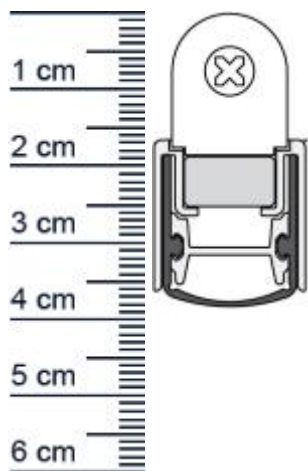

Schall-Ex Stadi L-20/20 WS Absenkdichtung von At ... (Artikelnummer: BW0148)

Beschreibung:

Dieser Artikel wird **ausschließlich mit GLS** versendet.

Die **Schall-EX Stadi L-20/20 WS Absenkdichtung BW0148** von Athmer ist eine automatische Turabdichtung. Sie verfügt über hohe Schalldämmwerte und ist von kleiner Baugröße.

Technische Daten zur Absenkdichtung

- Lieferlänge: 750 mm
- Höhe: 20 mm
- Breite: 20 mm
- Material der Dichtung: Silikon selbstverloschend
- Material des Profils: Aluminium

Besonderheiten der Absenkdichtung

- kurzbar um max. 150 mm
- gleicht einen Türspalt von bis zu 16 mm aus
- automatischer Ausgleich bei schieferm Boden
- einseitige Auslösung mit Parallelabsenkung
- eignet sich für Schallschutz, Rauchschutz und Feuerschutz

Produkt-Link

Ihr Preis: 68,02 pro Stuck
(inkl. 19 % MwSt. zzgl. Verpackung & Versand)

Druckdatum: 02.05.2026

Verpackungseinheit: Stuck

EAN/GTIN Code: 4052817011928
Farbe: Alu-werkblank
Nutbreite in mm: 20 mm
Einbauart: Zum Einfrasen
Material: Aluminium
Lange: 750 mm
DIN-Richtung: Beidseitig verwendbar, DIN-L (Links), DIN-R (Rechts)
Hubhohe bis: 16 mm
Hersteller: Athmer oHG
Turart: Auentur, Innentur
Kurzbar um: 150 mm
Fur: Ja
Feuerschutzturen: