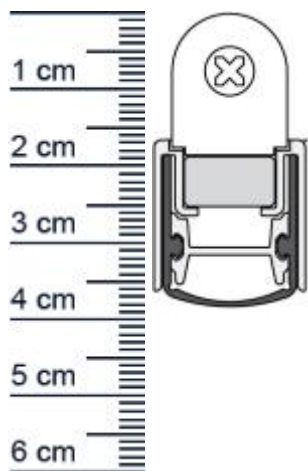

Schall-Ex Stadi L-20/20 WS Absenkdichtung von At ... (Artikelnummer: BW0148)

Beschreibung:

Dieser Artikel wird **ausschließlich mit GLS** versendet.

Die **Schall-EX Stadi L-20/20 WS Absenkdichtung BW0148** von Athmer ist eine automatische Turabdichtung. Sie verfügt über hohe Schalldämmwerte und ist von kleiner Baugröße.

Technische Daten zur Absenkdichtung

- Lieferlänge: 750 mm
- Höhe: 20 mm
- Breite: 20 mm
- Material der Dichtung: Silikon selbstverloschend
- Material des Profils: Aluminium

Besonderheiten der Absenkdichtung

- kurzbar um max. 150 mm
- gleicht einen Türspalt von bis zu 16 mm aus
- automatischer Ausgleich bei schieferm Boden
- einseitige Auslösung mit Parallelabsenkung
- eignet sich für Schallschutz, Rauchschutz und Feuerschutz

Produkt-Link

Ihr Preis: 68,02 pro Stuck
(inkl. 19 % MwSt. zzgl. Verpackung & Versand)

Druckdatum: 23.06.2026

Verpackungseinheit: Stuck

EAN/GTIN Code: 4052817011928
Farbe: Alu-werkblank
Nutbreite in mm: 20 mm
Einbauart: Zum Einfrasen
Material: Aluminium
Lange: 750 mm
DIN-Richtung: Beidseitig verwendbar, DIN-L (Links), DIN-R (Rechts)
Hubhohe bis: 16 mm
Hersteller: Athmer oHG
Turart: Auentur, Innentur
Kurzbar um: 150 mm
Fur: Ja
Feuerschutzturen: