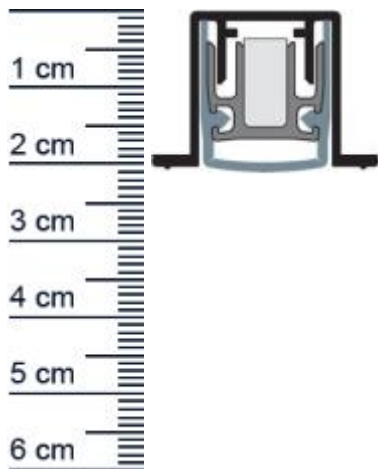

## Planet PU Absenktdichtung | Länge: 960 mm (Artikelnummer: PL00172)

### Technische Daten zur Absenktdichtung

- Lieferlänge: 960 mm (für 985 mm Normtür)
- Höhe: 19,8 mm
- Breite: 20 mm
- bis 50 dB bei Bodenluft 7 mm
- Material der Dichtung: Silikon selbstverloschend
- Material des Profils: Aluminium

### Produkt-Link

**Ihr Preis:** 61,95 pro Stuck  
(inkl. 19 % MwSt. zzgl. Verpackung & Versand)

**Druckdatum:** 15.06.2026

**Verpackungseinheit:** Stuck

<b>EAN/GTIN Code:</b>	4052817043035
<b>Farbe:</b>	Alu-werkblank
<b>Nutbreite in mm:</b>	19,8 mm
<b>Einbauart:</b>	Zum Einfrasen
<b>Material:</b>	Aluminium
<b>Lange:</b>	960 mm
<b>DIN-Richtung:</b>	Beidseitig verwendbar, DIN-L (Links), DIN-R (Rechts)
<b>Hubhohe bis:</b>	16 mm
<b>Hersteller:</b>	ASSA ABLOY (Schweiz) AG
<b>Turart:</b>	Auentur, Innentur
<b>Kurzbar um:</b>	125 mm
<b>Fur</b>	Nein
<b>Feuerschutzturen:</b>	