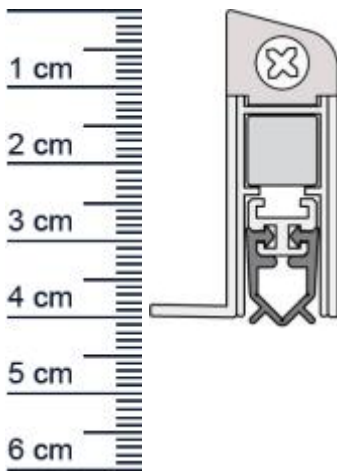

WIND-EX US Absenkichtung von Athmer | Länge: 73 ... (Artikelnummer: BW0094)

Beschreibung:

Dieser Artikel wird **ausschließlich mit GLS** versendet.

Die **Wind-EX US Absenkichtung BW0094** von Athmer ist eine automatische Turabdichtung. Sie bietet unterschiedliche Anschlagoptionen und kann ohne sichtbare Beschädigungen an der Tur angebracht werden.

Technische Daten zur Absenkichtung

- Farbe: Silber
- Turblattaunenma: 735 mm
- Höhe: 40 mm
- Breite: 14,6 mm
- Material der Dichtung: PVC
- Material des Profils: Aluminium

Besonderheiten der Absenkichtung

- gleicht einen Turspalt von bis zu 11 mm aus
- automatischer Ausgleich bei schieferm Boden
- einseitige Auslösung
- kurzbar um max. 125 mm

Zur Information für Sie: Eine Wind-EX anzubringen ist ganz einfach und erfordert kein besonderes Geschick. Die Montage erfolgt von unten auf das Turblatt, dadurch sind keine sichtbaren Beschädigungen an der Tur zu erkennen. Das benötigte Zubehör für die Befestigung ist

Produkt-Link

beigefugt.

Ihr Preis: 46,15 pro Stück
(inkl. 19 % MwSt. zzgl. Verpackung & Versand)

Druckdatum: 25.05.2026

Verpackungseinheit: Stück

EAN/GTIN Code:	4052817011386
Farbe:	Silber
Einbauart:	Zum Aufschrauben
Material:	Aluminium
Lange:	735 mm
DIN-Richtung:	Beidseitig verwendbar, DIN-L (Links), DIN-R (Rechts)
Hubhöhe bis:	11 mm
Hersteller:	Athmer oHG
Turart:	Auentur, Innentur
Kurzbar um:	125 mm
Fur	Nein
Feuerschutzturen:	