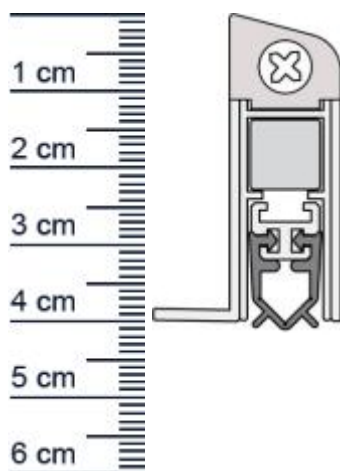

WIND-EX US Absenkichtung von Athmer | Länge: 73 ... (Artikelnummer: BW0094)

Beschreibung:

Dieser Artikel wird **ausschließlich mit GLS** versendet.

Die **Wind-EX US Absenkichtung BW0094** von Athmer ist eine automatische Türabdichtung. Sie bietet unterschiedliche Anschlagoptionen und kann ohne sichtbare Beschädigungen an der Tür angebracht werden.

Technische Daten zur Absenkichtung

- Farbe: Silber
- Türblattaußenmaß: 735 mm
- Höhe: 40 mm
- Breite: 14,6 mm
- Material der Dichtung: PVC
- Material des Profils: Aluminium

Besonderheiten der Absenkichtung

- gleicht einen Türspalt von bis zu 11 mm aus
- automatischer Ausgleich bei schieferm Boden
- einseitige Auslösung
- kürzbar um max. 125 mm

Zur Information für Sie: Eine Wind-EX anzubringen ist ganz einfach und erfordert kein besonderes Geschick. Die Montage erfolgt von unten auf das Türblatt, dadurch sind keine sichtbaren Beschädigungen an der Tür zu erkennen. Das benötigte Zubehör für die Befestigung ist

Produkt-Link

beigefügt.

Ihr Preis: 46,15 € pro Stück
(inkl. 19 % MwSt. zzgl. Verpackung & Versand)

Druckdatum: 05.04.2026

Verpackungseinheit: Stück

EAN/GTIN Code:	4052817011386
Farbe:	Silber
Einbauart:	Zum Aufschrauben
Material:	Aluminium
Länge:	735 mm
DIN-Richtung:	Beidseitig verwendbar, DIN-L (Links), DIN-R (Rechts)
Hubhöhe bis:	11 mm
Hersteller:	Athmer oHG
Türart:	Außentür, Innentür
Kürzbar um:	125 mm
Für	Nein
Feuerschutztüren:	