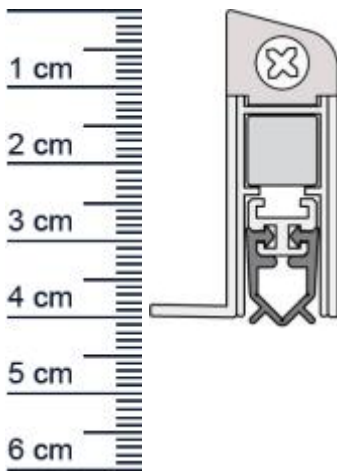

## WIND-EX US Absenkichtung von Athmer | Länge: 73 ... (Artikelnummer: BW0094)

### Technische Daten zur Absenkichtung

- Farbe: Silber
- Turblattaunenma: 735 mm
- Höhe: 40 mm
- Breite: 14,6 mm
- Material der Dichtung: PVC
- Material des Profils: Aluminium

### Produkt-Link

beigefügt.

**Ihr Preis:** 46,15 pro Stück  
(inkl. 19 % MwSt. zzgl. Verpackung & Versand)

**Druckdatum:** 11.07.2026

**Verpackungseinheit:** Stück

<b>EAN/GTIN Code:</b>	4052817011386
<b>Farbe:</b>	Silber
<b>Einbauart:</b>	Zum Aufschrauben
<b>Material:</b>	Aluminium
<b>Lange:</b>	735 mm
<b>DIN-Richtung:</b>	Beidseitig verwendbar, DIN-L (Links), DIN-R (Rechts)
<b>Hubhöhe bis:</b>	11 mm
<b>Hersteller:</b>	Athmer oHG
<b>Turart:</b>	Auentur, Innentur
<b>Kurzbar um:</b>	125 mm
<b>Fur</b>	Nein
<b>Feuerschutzturen:</b>	