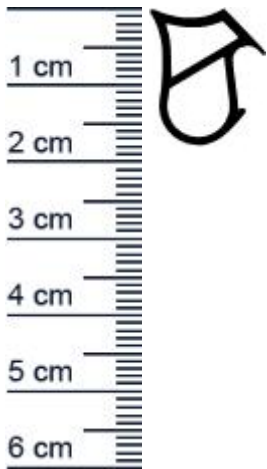

Stahlzargendichtung für Metalltüren | 18 mm Höhe ... (Artikelnummer: Z0013)

Beschreibung:

Die **Stahlzargendichtung Z0013 in der Farbe Braun** ist ein Sonderprofil und wird zum Abdichten an Stahl Türen im Innen- und Außenbereich montiert. Durch das Anbringen der Dichtung, wird ein hervorragender Toleranzausgleich erreicht und eine sichere Befestigung im Metallrahmen gewährleistet. Die besondere Form der Stahlzargendichtung trägt zudem maßgeblich zur Verbesserung der Wärmedämmung und Schallisolierung Ihrer Räumlichkeiten bei.

Details zur Dichtung

- Farbe: Braun
- Höhe: 18 mm
- Breite: 16 mm
- Falzbreite: 14 mm
- Nutbreite: 7 mm
- Hohlkammer: 2
- Material: TPE

Besonderheiten der Dichtung

- 100% Recyclingfähig
- Witterungsbeständig
- Temperaturbeständig -60 C bis + 100 C
- Licht-, UV- und ozonbeständig
- mit wasserverdünnbaren Acrylat-Lacken und mit allen umweltfreundlichen Lacken verträglich