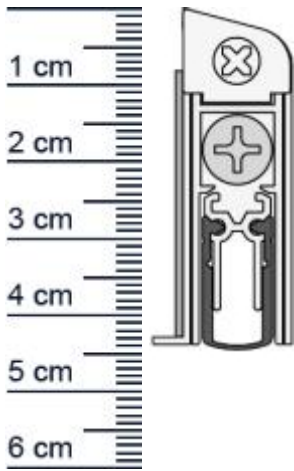

WIND-EX A Absenkdichtung von Athmer | Länge: 860 ... (Artikelnummer: BW0186)

Beschreibung:

Dieser Artikel wird **ausschließlich mit GLS** versendet.

Die **Wind-EX A Absenkdichtung BW0186** von Athmer ist eine automatische Turabdichtung. Sie bietet unterschiedliche Anschlagoptionen und kann ohne sichtbare Beschädigungen an der Tur angebracht werden, da sie selbstklebend ist. Diese Dichtung stoppt zuverlässig Zugluft und steigert damit Ihren Wohnkomfort beträchtlich. Zudem spart sie Heizkosten, da die Wärme nicht mehr so einfach aus Ihren Räumen entweichen kann. Die **Wind-EX-Automatic** ist wie der Name schon sagt, eine automatische Dichtung, die sich mit dem Schließen und Öffnen der Türe senkt und hebt. Ganz ohne dabei über den Boden zu schleifen, schließt sie so den Spalt unter der Tur ab.

Technische Daten zur Absenkdichtung

- Farbe: Bronze
- Länge: 860 mm
- Höhe: 45 mm
- Breite: 15,4 mm
- Material der Dichtung: Silikon selbstverloschend
- Material des Profils: Aluminium

Besonderheiten der Absenkdichtung

- gleicht einen Turspalt von bis zu 11 mm aus
- automatischer Ausgleich bei schieferm Boden
- einseitige Auslösung
- kurzbar um max. 125 mm

Zur Information für Sie: Eine Wind-EX anzubringen ist ganz einfach und erfordert kein besonderes Geschick. Die Montage erfolgt durch ankleben, dadurch sind keine sichtbaren Beschädigungen an der Tur zu erkennen.

Produkt-Link

Ihr Preis: 46,15 pro Stuck
(inkl. 19 % MwSt. zzgl. Verpackung & Versand)

Druckdatum: 04.05.2026

Verpackungseinheit: Stuck

EAN/GTIN Code: 4052817065150
Farbe: Bronze
Einbauart: Zum Aufkleben
Material: Aluminium
Lange: 860 mm
DIN-Richtung: Beidseitig verwendbar, DIN-L (Links), DIN-R (Rechts)
Hubhöhe bis: 11 mm
Hersteller: Athmer oHG
Turart: Auentur, Innentur
Kurzbar um: 125 mm
Fur: Nein
Feuerschutzturen: