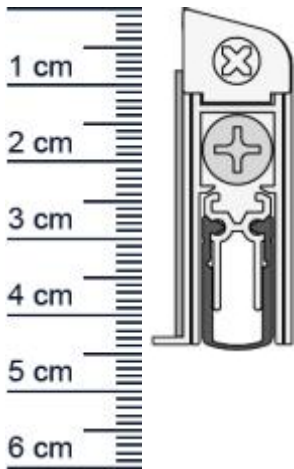

WIND-EX A Absenkdichtung von Athmer | Länge: 860 ... (Artikelnummer: BW0186)

Beschreibung:

Dieser Artikel wird **ausschließlich mit GLS** versendet.

Die **Wind-EX A Absenkdichtung BW0186** von Athmer ist eine automatische Turabdichtung. Sie bietet unterschiedliche Anschlagoptionen und kann ohne sichtbare Beschädigungen an der Tur angebracht werden, da sie selbstklebend ist. Diese Dichtung stoppt zuverlässig Zugluft und steigert damit Ihren Wohnkomfort beträchtlich. Zudem spart sie Heizkosten, da die Wärme nicht mehr so einfach aus Ihren Räumen entweichen kann. Die **Wind-EX-Automatic** ist wie der Name schon sagt, eine automatische Dichtung, die sich mit dem Schließen und Öffnen der Türe senkt und hebt. Ganz ohne dabei über den Boden zu schleifen, schließt sie so den Spalt unter der Tur ab.

Technische Daten zur Absenkdichtung

- Farbe: Bronze
- Länge: 860 mm
- Höhe: 45 mm
- Breite: 15,4 mm
- Material der Dichtung: Silikon selbstverloschend
- Material des Profils: Aluminium

Besonderheiten der Absenkdichtung

- gleicht einen Turspalt von bis zu 11 mm aus
- automatischer Ausgleich bei schieferm Boden
- einseitige Auslösung
- kurzbar um max. 125 mm

Zur Information für Sie: Eine Wind-EX anzubringen ist ganz einfach und erfordert kein besonderes Geschick. Die Montage erfolgt durch ankleben, dadurch sind keine sichtbaren Beschädigungen an der Tur zu erkennen.

Produkt-Link

Ihr Preis: 46,15 pro Stuck
(inkl. 19 % MwSt. zzgl. Verpackung & Versand)

Druckdatum: 19.06.2026

Verpackungseinheit: Stuck

EAN/GTIN Code: 4052817065150
Farbe: Bronze
Einbauart: Zum Aufkleben
Material: Aluminium
Lange: 860 mm
DIN-Richtung: Beidseitig verwendbar, DIN-L (Links), DIN-R (Rechts)
Hubhöhe bis: 11 mm
Hersteller: Athmer oHG
Turart: Auentur, Innentur
Kurzbar um: 125 mm
Fur: Nein
Feuerschutzturen: