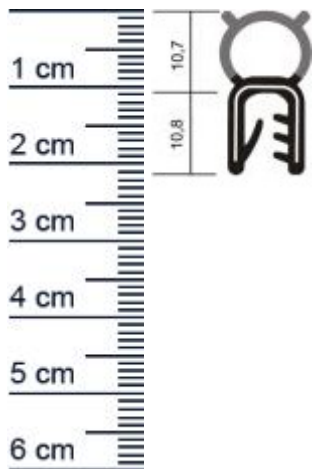

Kantenschutzprofil | Klemmbereich: 1 3 mm | Fa ... (Artikelnummer: SP5663)

Beschreibung:

Das **Kantenschutzprofil SP5663 in der Farbe Schwarz** verfügt über ein Stahlgerüst, sowie einen Gummiaufsatz. Scharfe Kanten und Ecken lassen sich optimal mit dem Kantenschutz schützen. Zur Montage wird das Kantenschutz Dichtprofil einfach auf die Kante geklemmt. Der Klemmbereich beträgt 1 3 mm.

Anwendungsgebiete von Kantenschutzprofilen:

- Öffentliche Gebäude
- Automobilindustrie
- Bauindustrie

Details zur Dichtung

- Farbe: Schwarz
- Hohe Stahlgerüst: 10,8 mm
- Hohe Gummiaufsatz: 10,7 mm
- Klemmbereich: 1 3 mm

Als Hinweis für Sie: Zu Ihrer Sicherheit bieten wir Ihnen bei jedem Kauf 3-5 cm pro 5 Meter Länge als kostenlosen Zuschnitt an.

Unsere Kantenschutzprofile lassen sich einfach und ohne Vorkenntnisse einbauen: