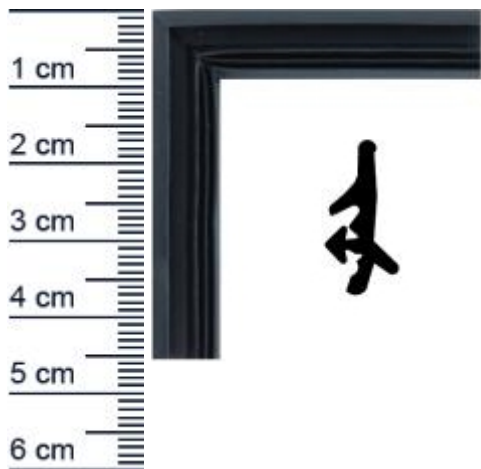

## Dichtungsecke für Anschlagdichtung F1681 | Farbe ... (Artikelnummer: E1681)

### Beschreibung:

Die **Dichtungsecke E1681 in der Farbe Schwarz** bietet Ihnen eine perfekte Ergänzung zum Dichtungsprofil F1681 und ist für den Rahmen von Fenstern und Türen geeignet. Wir schneiden Ihnen die Gummidichtung bereits passend zu und verschweißen sie, damit im eingebauten Zustand, das optimale Ergebnis erzielt wird. Zudem halten verschweißte Ecken deutlich länger dicht als verklebte. Durch die Verwendung von Dichtungsecken stellen Sie sicher, dass die Wärmedämmung und Energieeinsparung Ihres Haushaltes dauerhaft gewährleistet ist.

### Besonderheit von Dichtungsecken

Achten Sie bei der Auswahl der Ecke darauf, dass sie für Ihre Zwecke geeignet ist. Obwohl sie oben gleich aussehen, sind die Profilecken für den innenliegenden Fensterrahmen und den außenliegenden Fensterflügel nicht identisch. Sie sind Spiegelverkehrt.