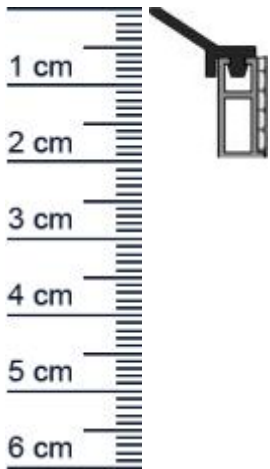

Anpressdichtung für Fenster- und Türrahmen | 200 ... (Artikelnummer: SP0036)

Beschreibung:

Dieser Artikel wird **ausschließlich mit GLS** versendet.

Die **Anpressdichtung SP0036 in der Farbe Braun** eignet sich besonders gut zum nachträglichen befestigen am Fenster- oder Türrahmen. Mit einem passenden Halteprofil, bietet Ihnen dieses, die Möglichkeit, einer schnellen und einfachen Montage der Dichtung. Die Anpressdichtung sorgt dafür, dass weder Zugluft noch Ungeziefer in Ihre Wohnung eindringen oder Heizwärme entweichen kann.

Details zur Dichtung

- Farbe: Braun
- Breite: 6 mm
- Höhe: 19 mm
- Länge: 2000 mm
- Hohlkammern: 0
- Material: Kunststoff
- Montage: selbstklebend

Besonderheiten der Dichtung

- 100% Recyclingfähig
- Witterungs-, Lichtriss-, UV- und Ozonbeständig
- Verträglich mit wasserverdünnbaren Acrylat-Lacken und umweltfreundlichen Lacken