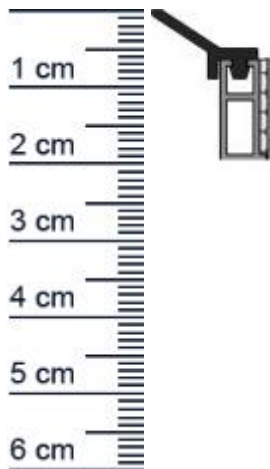

Anpressdichtung für Fenster- und Türrahmen | 200 ... (Artikelnummer: SP0036)

Beschreibung:

Dieser Artikel wird **ausschließlich mit GLS** versendet.

Die **Anpressdichtung SP0036 in der Farbe Braun** eignet sich besonders gut zum nachträglichen Befestigen am Fenster- oder Türrahmen. Mit einem passenden Halteprofil, bietet Ihnen dieses, die Möglichkeit, einer schnellen und einfachen Montage der Dichtung. Die Anpressdichtung sorgt dafür, dass weder Zugluft noch Ungeziefer in Ihre Wohnung eindringen oder Heizwärme entweichen kann.

Details zur Dichtung

- Farbe: Braun
- Breite: 6 mm
- Höhe: 19 mm
- Länge: 2000 mm
- Hohlkammern: 0
- Material: Kunststoff
- Montage: selbstklebend

Besonderheiten der Dichtung

- 100% Recyclingfähig
- Witterungs-, Licht-, UV- und Ozonbeständig
- Verträglich mit wasserverdünnbaren Acrylat-Lacken und umweltfreundlichen Lacken

Produkt-Link

- Holzspane oder anderweitige Überreste zu entfernen.
2. Anschließend können Sie die Holzleiste auf die gebrauchte Länge zu schneiden.
 3. Montieren Sie nun zuerst die senkrechten und dann die horizontalen Schienen.
 4. Und dann drücken Sie die Leiste mit leichtem Druck an die Tür und nageln sie fest.