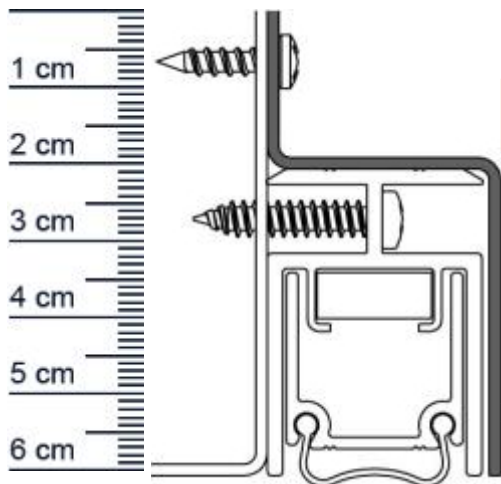

Schall-EX Abdeckblech Typ A | für Schall-EX Stad ... (Artikelnummer: BW0494)

Beschreibung:

Dieser Artikel wird **ausschließlich mit GLS** versendet.

Das **Schall-EX Stadi Abdeckblech Typ A BW0494** von Athmer eignet sich zum Abdecken der automatischen Absenkdichtung Schall-EX Stadi XL-40 DT. Es verfügt über ein mehrteiliges Dichtungssystem und eine besonders robuste Ausführung.

Absenkdichtungen helfen dabei Heizenergie für Sie zu sparen, da die Wärme nicht mehr so einfach aus dem Raum entweichen kann.

Technische Daten

- Länge: 1050 mm
- Geeignet für: Holzturen, Metallturen
- Oberfläche: geschliffen, foliert
- Material: Edelstahl
- Kopplungssystem bis 8 m Torbreite

Druckdatum: 04.05.2026

Verpackungseinheit: Stück

EAN/GTIN Code: 4052817104590
Material: Aluminium
DIN-Richtung: Beidseitig verwendbar, DIN-L (Links), DIN-R (Rechts)
Hersteller: Athmer oHG

Niederlassungen