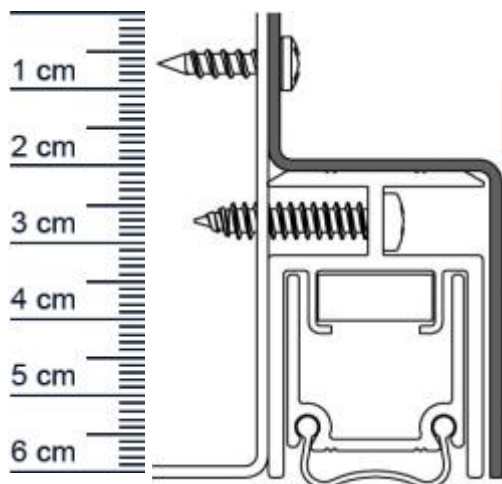

Schall-EX Abdeckblech Typ A | für Schall-EX Stad ... (Artikelnummer: BW0494)

Beschreibung:

Dieser Artikel wird **ausschließlich mit GLS** versendet.

Das **Schall-EX Stadi Abdeckblech Typ A BW0494** von Athmer eignet sich zum Abdecken der automatischen Absenkdichtung Schall-EX Stadi XL-40 DT. Es verfügt über ein mehrteiliges Dichtungssystem und eine besonders robuste Ausführung.

Absenkdichtungen helfen dabei Heizenergie für Sie zu sparen, da die Wärme nicht mehr so einfach aus dem Raum entweichen kann.

Technische Daten

- Länge: 1050 mm
- Geeignet für: Holzturen, Metallturen
- Oberfläche: geschliffen, foliert
- Material: Edelstahl
- Kopplungssystem bis 8 m Torbreite

Druckdatum: 19.06.2026

Verpackungseinheit: Stück

EAN/GTIN Code: 4052817104590
Material: Aluminium
DIN-Richtung: Beidseitig verwendbar, DIN-L (Links), DIN-R (Rechts)
Hersteller: Athmer oHG

Niederlassungen