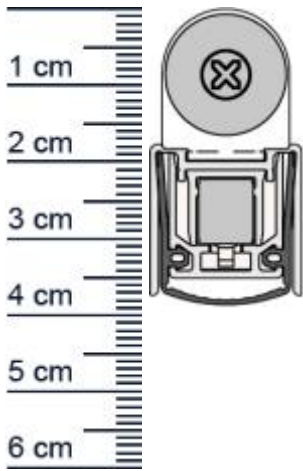

Schall-Ex Slide & Lock L-20/20 WS Absenkdichtung ... (Artikelnummer: BW0433)

Beschreibung:

Dieser Artikel wird **ausschließlich mit GLS** versendet.

Die **Schall-EX Slide & Lock L-20/20 WS Absenkdichtung BW0433** von Athmer findet oft bei Schiebetüren ohne Verriegelung Verwendung. Automatische Absenkdichtungen helfen zuverlässig dabei unangenehme Zugluft aus Räumen fernzuhalten und sorgen dafür, dass Heizwärme nicht mehr ungehindert nach außen dringen kann. Durch den integrierten Haftmagnet wird das unbeabsichtigte Öffnen der Tür verhindert. Zudem bietet Sie einen hohen Schalldämmwert, weshalb sie sich auch perfekt zum Einbau an Wohnungs- und Haustüren eignet.

Technische Daten zur Absenkdichtung

- Lieferlänge: 1208 mm (für 1235 mm Normtür)
- Höhe: 20 mm
- Breite: 20 mm
- Nutma: 20 mm breit x 20 mm tief
- Material der Dichtung: Silikon selbstverloschend
- Material des Profils: Aluminium

Servicepoint Berlin Tempelhof
Germaniastrae 144
12099 Berlin
Telefon: +49 (0) 30 7202 194-50
Fax: +49 (0) 30 7202 194-51

Produkt-Link

Druckdatum: 14.06.2026

Verpackungseinheit: Stuck

EAN/GTIN Code: 4052817102770
Farbe: Alu-werkblank
Nutbreite in mm: 20 mm
Einbauart: Zum Einfrasen
Material: Aluminium
Lange: 1208 mm
DIN-Richtung: Beidseitig verwendbar, DIN-L (Links), DIN-R (Rechts)
Hubhohe bis: 16 mm
Hersteller: Athmer oHG
Turart: Schiebetur
Kurzbar um: 150 mm
Fur Ja
Feuerschutzturen: