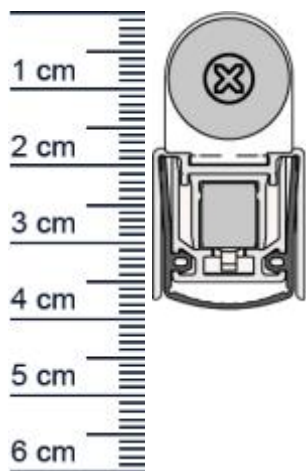

Schall-Ex Slide & Lock L-20/20 WS Absenkdichtung ... (Artikelnummer: BW0433)

Beschreibung:

Dieser Artikel wird **ausschließlich mit GLS** versendet.

Die **Schall-EX Slide & Lock L-20/20 WS Absenkdichtung BW0433** von Athmer findet oft bei Schiebetüren ohne Verriegelung Verwendung. Automatische Absenkdichtungen helfen zuverlässig dabei unangenehme Zugluft aus Räumen fernzuhalten und sorgen dafür, dass Heizwärme nicht mehr ungehindert nach außen dringen kann. Durch den integrierten Haftmagnet wird das unbeabsichtigte Öffnen der Tür verhindert. Zudem bietet Sie einen hohen Schalldämmwert, weshalb sie sich auch perfekt zum Einbau an Wohnungs- und Haustüren eignet.

Technische Daten zur Absenkdichtung

- Lieferlänge: 1208 mm (für 1235 mm Normtür)
- Höhe: 20 mm
- Breite: 20 mm
- Nutma: 20 mm breit x 20 mm tief
- Material der Dichtung: Silikon selbstverloschend
- Material des Profils: Aluminium

Servicepoint Berlin Tempelhof

Germaniastrae 144
12099 Berlin
Telefon: +49 (0) 30 7202 194-50
Fax: +49 (0) 30 7202 194-51

Produkt-Link

Druckdatum: 29.04.2026

Verpackungseinheit: Stuck

EAN/GTIN Code: 4052817102770
Farbe: Alu-werkblank
Nutbreite in mm: 20 mm
Einbauart: Zum Einfrasen
Material: Aluminium
Lange: 1208 mm
DIN-Richtung: Beidseitig verwendbar, DIN-L (Links), DIN-R (Rechts)
Hubhohe bis: 16 mm
Hersteller: Athmer oHG
Turart: Schiebetur
Kurzbar um: 150 mm
Fur Ja
Feuerschutzturen: