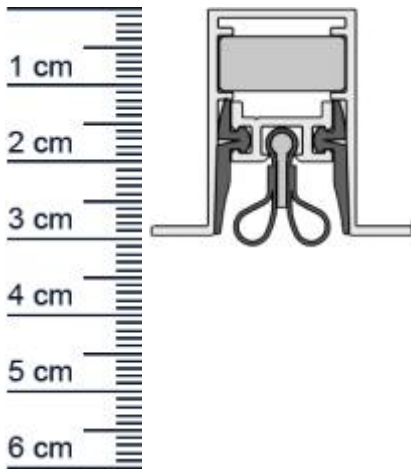

Schall-Ex Strahlenschutz OS Absenkdichtung von A ... (Artikelnummer: BW0393)

Beschreibung:

Dieser Artikel wird **ausschließlich mit GLS** versendet.

Die **Schall-EX Strahlenschutz OS Absenkdichtung BW0393** von Athmer kann für Türen mit Anforderungen an den Strahlenschutz verwendet werden. Sie ist nach DIN 6834 für Strahlenschutz Türen geeignet. Zudem bietet Sie einen hervorragenden Schallschutz und ist Barrierefrei.

Die **Schall-EX-Automatic** ist wie der Name schon sagt, eine automatische Dichtung, die sich mit dem Schließen und Öffnen der Tür senkt und hebt. Ganz ohne dabei über den Boden zu schleifen, schließt sie so den Spalt unter der Tür ab.

Technische Daten zur Absenkdichtung

- Lieferlänge: 958 mm (für 988 mm Normtür)
- Höhe: 30 mm
- Breite: 19,7 mm
- Material der Dichtung: Silikon selbstverlöschend, Bleigummi
- Material des Profils: Aluminium

Besonderheiten der Absenkdichtung

- gleicht einen Türspalt von bis zu 12 mm aus
- automatischer Ausgleich bei schiefem Boden
- zweiseitige Auslösung
- Geeignet für Strahlenschutz Türen nach DIN 6834
- kurzbar um max. 125 mm

Zur Information für Sie: Eine Schall-EX anzubringen ist ganz einfach und erfordert kein besonderes Geschick. Die Montage erfolgt durch seitliche Befestigungswinkel. Das benötigte Zubehör für die Befestigung ist beigelegt.

Niederlassungen

Filiale München

Franz-Josef-Delonge-Str. 12-14
81249 München
Telefon: +49 (0) 89 2175 4604-0
Fax: +49 (0) 89 2175 4604-51

Servicepoint Berlin Tempelhof

Germaniastr. 144
12099 Berlin
Telefon: +49 (0) 30 7202 194-50
Fax: +49 (0) 30 7202 194-51

Produkt-Link