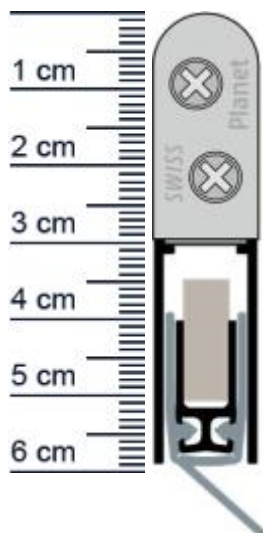

## Planet RH Absenkdichtung | Ausführung: DIN Recht ... (Artikelnummer: PL01135)

### Technische Daten zur Absenkdichtung

- Lieferlänge: 1210 mm
- Höhe: 30 mm
- Breite: 13 mm
- bis 44?dB bei Bodenluft 7?mm
- Ausführung: DIN Rechts
- Material der Dichtung: Silikon selbstverloschend
- Material des Profils: Aluminium