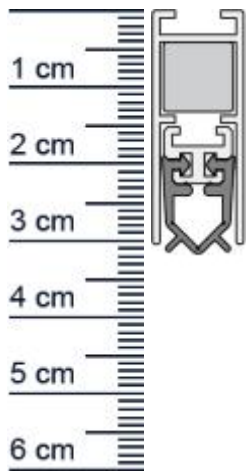

Unidicht WS Duo Absenkichtung von Athmer | Lang ... (Artikelnummer: BW0025)

Beschreibung:

Dieser Artikel wird **ausschließlich mit GLS** versendet.

Die **Unidicht WS Duo Absenkichtung BW0025** von Athmer ist eine automatische Turabdichtung für Euro-, Beschlag- und Profiltüren. Diese Dichtung stoppt zuverlässig unangenehme Zugluft und steigert damit Ihren Wohnkomfort beträchtlich. Zudem spart sie Heizkosten, da die Wärme nicht mehr so einfach aus Ihren Räumen entweichen kann. Die **Unidicht-Automatic** ist wie der Name schon sagt, eine automatische Dichtung, die sich mit dem Schließen und Öffnen der Türe senkt und hebt. Ganz ohne dabei über den Boden zu schleifen, schließt sie so den Spalt unter der Tür ab.

Technische Daten zur Absenkichtung

- Länge: 958 mm (für 985 mm Normtür)
- Höhe: 31 mm
- Breite: 12 mm
- Material der Dichtung: PVC
- Material des Profils: Aluminium

Besonderheiten der Absenkichtung

- gleicht einen Türspalt von bis zu 11 mm aus
- automatischer Ausgleich bei schiefem Boden
- zweiseitige Auslösung
- kurzbar um max. 125 mm

Servicepoint Berlin Tempelhof
Germaniastrae 144
12099 Berlin
Telefon: +49 (0) 30 7202 194-50
Fax: +49 (0) 30 7202 194-51

Produkt-Link

Druckdatum: 18.06.2026

Verpackungseinheit: Stuck

EAN/GTIN Code: 4052817010709
Farbe: Alu-werkblank
Nutbreite in mm: 12 mm
Einbauart: Zum Einfrasen
Material: Aluminium
Lange: 985 mm
DIN-Richtung: Beidseitig verwendbar
Hubhohe bis: 11 mm
Hersteller: Athmer oHG
Turart: Auentur, Innentur
Kurzbar um: 125 mm
Fur Feuerschutzturen: Nein