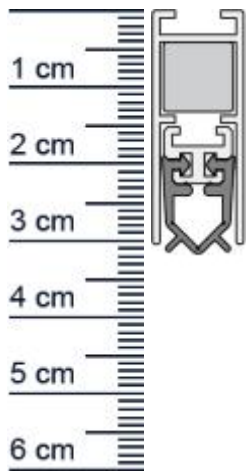

Unidicht WS Duo Absenkichtung von Athmer | Lang ... (Artikelnummer: BW0025)

Beschreibung:

Dieser Artikel wird **ausschließlich mit GLS** versendet.

Die **Unidicht WS Duo Absenkichtung BW0025** von Athmer ist eine automatische Turabdichtung für Euro-, Beschlag- und Profiltüren. Diese Dichtung stoppt zuverlässig unangenehme Zugluft und steigert damit Ihren Wohnkomfort beträchtlich. Zudem spart sie Heizkosten, da die Wärme nicht mehr so einfach aus Ihren Räumen entweichen kann. Die **Unidicht-Automatic** ist wie der Name schon sagt, eine automatische Dichtung, die sich mit dem Schließen und Öffnen der Türe senkt und hebt. Ganz ohne dabei über den Boden zu schleifen, schließt sie so den Spalt unter der Tür ab.

Technische Daten zur Absenkichtung

- Länge: 958 mm (für 985 mm Normtür)
- Höhe: 31 mm
- Breite: 12 mm
- Material der Dichtung: PVC
- Material des Profils: Aluminium

Besonderheiten der Absenkichtung

- gleicht einen Türspalt von bis zu 11 mm aus
- automatischer Ausgleich bei schieferm Boden
- zweiseitige Auslösung
- kurzbar um max. 125 mm

Servicepoint Berlin Tempelhof
Germaniastrae 144
12099 Berlin
Telefon: +49 (0) 30 7202 194-50
Fax: +49 (0) 30 7202 194-51

Produkt-Link

Druckdatum: 02.05.2026

Verpackungseinheit: Stuck

EAN/GTIN Code: 4052817010709
Farbe: Alu-werkblank
Nutbreite in mm: 12 mm
Einbauart: Zum Einfrasen
Material: Aluminium
Lange: 985 mm
DIN-Richtung: Beidseitig verwendbar
Hubhohe bis: 11 mm
Hersteller: Athmer oHG
Turart: Auentur, Innentur
Kurzbar um: 125 mm
Fur Feuerschutzturen: Nein