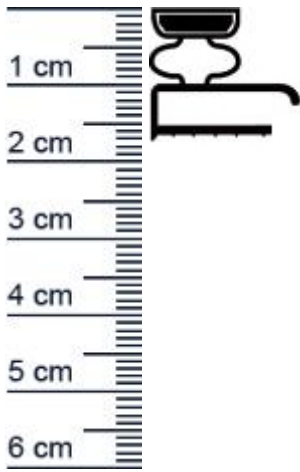

Kuhlschrankdichtungsrahmen | Hohe: 18 mm | Farbe ... (Artikelnummer: KUE0151)

Beschreibung:

Dieser Artikel wird **ausschließlich mit GLS** versendet.

Die **Kuhlschrankdichtung KUE0151 in der Farbe Grau** verschweißen wir für Sie zu einem lückenlosen Rahmen, um ein perfektes Dichtergebnis zu gewährleisten. Bei diesem Kuhlschrankdichtungsrahmen handelt es sich um ein Schraubprofil mit Magnet. Mit unseren Dichtungen, können Sie ganz leicht verhindern, dass warme Luft ungehindert in Ihren Kühlschrank eindringt. Bei porösen Kühlschrankdichtungen kann dieser Schutz nicht gewährleistet werden und die Chance auf gefährliche Schimmelbildung steigt erheblich. Zudem verbraucht der Kompressor des Geräts deutlich mehr Strom, da er versucht die Temperatur zu regulieren und abzukühlen. Die Größe des benötigten Rahmens können Sie selbst festlegen. Zum Ausmessen der Maße finden Sie bei uns einige nützliche [Expertentipps](#).

Details zum Dichtungsprofil

- Höhe: 18 mm
- Breite: 19,5 mm
- Hohlkammern: 2
- Befestigung: Schraubprofil
- Material: PVC

Besonderheiten der Dichtung

- Der fertig verschweißte Rahmen muss nur noch montiert werden!
- Mit Magnet
- Langlebige, leistungsstarke und wartungsfreie Dichtung für Kühlelemente
- Beinhaltet keine gefährlichen Chemikalien