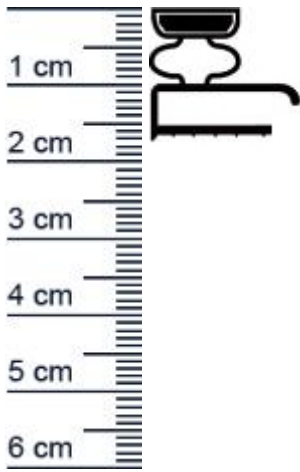

Kuhlschrankdichtungsrahmen | Hohe: 18 mm | Farbe ... (Artikelnummer: KUE0151)

Beschreibung:

Dieser Artikel wird **ausschließlich mit GLS** versendet.

Die **Kuhlschrankdichtung KUE0151 in der Farbe Grau** verschweißen wir für Sie zu einem lückenlosen Rahmen, um ein perfektes Dichtergebnis zu gewährleisten. Bei diesem Kuhlschrankdichtungsrahmen handelt es sich um ein Schraubprofil mit Magnet. Mit unseren Dichtungen, können Sie ganz leicht verhindern, dass warme Luft ungehindert in Ihren Kühlschrank eindringt. Bei porösen Kühlschrankdichtungen kann dieser Schutz nicht gewährleistet werden und die Chance auf gefährliche Schimmelbildung steigt erheblich. Zudem verbraucht der Kompressor des Geräts deutlich mehr Strom, da er versucht die Temperatur zu regulieren und abzukühlen. Die Größe des benötigten Rahmens können Sie selbst festlegen. Zum Ausmessen der Maße finden Sie bei uns einige nützliche [Expertentipps](#).

Details zum Dichtungsprofil

- Höhe: 18 mm
- Breite: 19,5 mm
- Hohlkammern: 2
- Befestigung: Schraubprofil
- Material: PVC

Besonderheiten der Dichtung

- Der fertig verschweißte Rahmen muss nur noch montiert werden!
- Mit Magnet
- Langlebige, leistungsstarke und wartungsfreie Dichtung für Kühlelemente
- Beinhaltet keine gefährlichen Chemikalien

Ihr Preis: 26,61 pro Rahmen
(inkl. 19 % MwSt. zzgl. Verpackung & Versand)

Druckdatum: 24.06.2026

Verpackungseinheit: Rahmen

| | |
|---------------------------------------|------------------------|
| EAN/GTIN Code: | 4052817098776 |
| Farbe: | Grau |
| Beinhaltet Magnet: | 1 |
| Hohlkammern: | 2 |
| Einbauart: | Mit Magnet |
| Material: | PVC |
| Profilart: | Schraubprofil |
| Hersteller: | Graf-Dichtungen GmbH |
| Hohlkammern ohne Magnetkammer: | 1 |
| Bauform: | Als geschweiter Rahmen |
| Breite in mm: | 19 |
| Hohe in mm: | 18 |