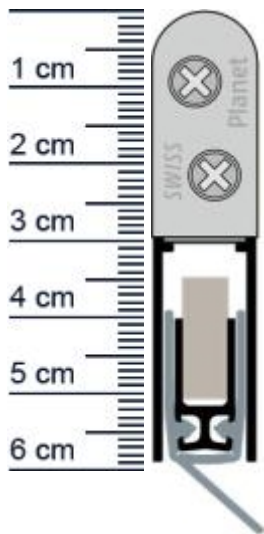

Planet RH Absenkndichtung | Länge: 1460 mm (Artikelnummer: PL01200)

Beschreibung:

Dieser Artikel wird **ausschließlich mit GLS** versendet.

Die **Planet RH Absenkndichtung PL01200** ist eine automatische Abdichtung für Holz-, Metall- und Kunststofftüren. Dank der Parallelabsenkung schleift sie nicht über den Boden und eignet sich speziell für unebene Böden. Zudem kann sie, aufgrund ihrer hervorragenden Eigenschaften, auch in Schall- und Rauchschutztüren Verwendung finden.

Technische Daten zur Absenkndichtung

- Lieferlänge: 1460 mm
- Höhe: 30 mm
- Breite: 13 mm
- bis 44 dB bei Bodenluft 7 mm
- Ausführung: DIN Rechts
- Material der Dichtung: Silikon selbstverloschend
- Material des Profils: Aluminium

Druckdatum: 19.06.2026

Verpackungseinheit: Stuck

EAN/GTIN Code: 4052817075678
Farbe: Alu-werkblank
Einbauart: Zum Einfrasen
Lange: 1460 mm
DIN-Richtung: DIN-R (Rechts)
Hubhohe bis: 27 mm
Hersteller: ASSA ABLOY (Schweiz) AG
Turart: Innentur
Kurzbar um: 125 mm
Fur Feuerschutzturen: Nein