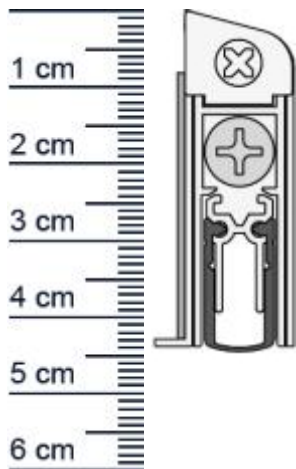

WIND-EX A Absenkdichtung von Athmer | Länge: 735 ... (Artikelnummer: BW0177)

Beschreibung:

Dieser Artikel wird **ausschließlich mit GLS** versendet.

Die **Wind-EX A Absenkdichtung BW0177** von Athmer ist eine automatische Turabdichtung. Sie bietet unterschiedliche Anschlagoptionen und kann ohne sichtbare Beschädigungen an der Tur angebracht werden, da sie selbstklebend ist. Diese Dichtung stoppt zuverlässig Zugluft und steigert damit Ihren Wohnkomfort beträchtlich. Zudem spart sie Heizkosten, da die Wärme nicht mehr so einfach aus Ihren Räumen entweichen kann. Die **Wind-EX-Automatic** ist wie der Name schon sagt, eine automatische Dichtung, die sich mit dem Schließen und Öffnen der Türe senkt und hebt. Ganz ohne dabei über den Boden zu schleifen, schließt sie so den Spalt unter der Tur ab.

Technische Daten zur Absenkdichtung

- Farbe: Wei
- Länge: 735 mm
- Höhe: 45 mm
- Breite: 15,4 mm
- Material der Dichtung: Silikon selbstverloschend
- Material des Profils: Aluminium

Besonderheiten der Absenkdichtung

- gleicht einen Turspalt von bis zu 11 mm aus
- automatischer Ausgleich bei schieferm Boden
- einseitige Auslösung
- kurzbar um max. 125 mm

Zur Information für Sie: Eine Wind-EX anzubringen ist ganz einfach und erfordert kein besonderes Geschick. Die Montage erfolgt durch ankleben, dadurch sind keine sichtbaren Beschädigungen an der Tur zu erkennen.

Produkt-Link

Ihr Preis: 46,15 pro Stuck
(inkl. 19 % MwSt. zzgl. Verpackung & Versand)

Druckdatum: 04.05.2026

Verpackungseinheit: Stuck

EAN/GTIN Code: 4052817065068
Farbe: Wei
Einbauart: Zum Aufkleben
Material: Aluminium
Lange: 735 mm
DIN-Richtung: Beidseitig verwendbar, DIN-L (Links), DIN-R (Rechts)
Hubhöhe bis: 11 mm
Hersteller: Athmer oHG
Turart: Auentur, Innentur
Kurzbar um: 125 mm
Fur: Nein
Feuerschutzturen: