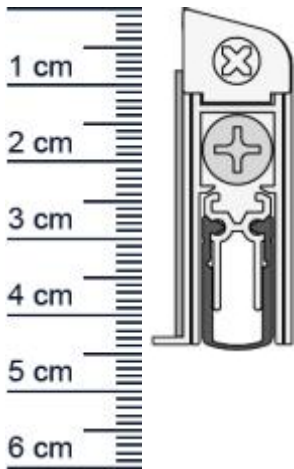

## WIND-EX A Absenkdichtung von Athmer | Länge: 735 ... (Artikelnummer: BW0177)

### Beschreibung:

Dieser Artikel wird **ausschließlich mit GLS** versendet.

Die **Wind-EX A Absenkdichtung BW0177** von Athmer ist eine automatische Turabdichtung. Sie bietet unterschiedliche Anschlagoptionen und kann ohne sichtbare Beschädigungen an der Tur angebracht werden, da sie selbstklebend ist. Diese Dichtung stoppt zuverlässig Zugluft und steigert damit Ihren Wohnkomfort beträchtlich. Zudem spart sie Heizkosten, da die Wärme nicht mehr so einfach aus Ihren Räumen entweichen kann. Die **Wind-EX-Automatic** ist wie der Name schon sagt, eine automatische Dichtung, die sich mit dem Schließen und Öffnen der Türe senkt und hebt. Ganz ohne dabei über den Boden zu schleifen, schließt sie so den Spalt unter der Tur ab.

### Technische Daten zur Absenkdichtung

- Farbe: Wei
- Länge: 735 mm
- Höhe: 45 mm
- Breite: 15,4 mm
- Material der Dichtung: Silikon selbstverloschend
- Material des Profils: Aluminium

### Produkt-Link

**Ihr Preis:** 46,15 pro Stuck  
(inkl. 19 % MwSt. zzgl. Verpackung & Versand)

**Druckdatum:** 19.06.2026

**Verpackungseinheit:** Stuck

**EAN/GTIN Code:** 4052817065068  
**Farbe:** Wei  
**Einbauart:** Zum Aufkleben  
**Material:** Aluminium  
**Lange:** 735 mm  
**DIN-Richtung:** Beidseitig verwendbar, DIN-L (Links), DIN-R (Rechts)  
**Hubhohe bis:** 11 mm  
**Hersteller:** Athmer oHG  
**Turart:** Auentur, Innentur  
**Kurzbar um:** 125 mm  
**Fur:** Nein  
**Feuerschutzturen:**