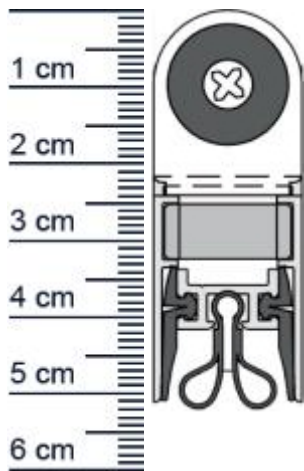

## Schall-Ex Slide & Lock Strahlenschutz M-20 WS Ab ... (Artikelnummer: BW0219)

### Technische Daten zur Absenkdichtung

- Lieferlänge: 1208 mm
- Höhe: 30 mm
- Breite: 19,7 mm
- Material der Dichtung: Silikon selbstverloschend, Bleigummi
- Material des Profils: Aluminium

### Produkt-Link

**Druckdatum:** 29.04.2026

**Verpackungseinheit:** Stuck

<b>EAN/GTIN Code:</b>	4052817066492
<b>Farbe:</b>	Alu-werkblank
<b>Nutbreite in mm:</b>	19,7 mm
<b>Einbauart:</b>	Zum Einfrasen
<b>Material:</b>	Silikon, Bleigummi
<b>Lange:</b>	1208 mm
<b>DIN-Richtung:</b>	Beidseitig verwendbar, DIN-L (Links), DIN-R (Rechts)
<b>Hubhohe bis:</b>	12 mm
<b>Turart:</b>	Schiebetur
<b>Kurzbar um:</b>	125 mm
<b>Fur</b>	Nein
<b>Feuerschutzturen:</b>	