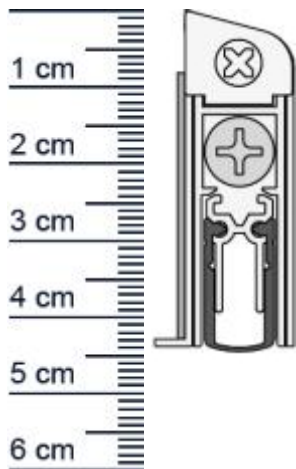

WIND-EX A Absenkdichtung von Athmer | Länge: 860 ... (Artikelnummer: BW0178)

Beschreibung:

Dieser Artikel wird **ausschließlich mit GLS** versendet.

Die **Wind-EX A Absenkdichtung BW0178** von Athmer ist eine automatische Turabdichtung. Sie bietet unterschiedliche Anschlagoptionen und kann ohne sichtbare Beschädigungen an der Tur angebracht werden, da sie selbstklebend ist. Diese Dichtung stoppt zuverlässig Zugluft und steigert damit Ihren Wohnkomfort beträchtlich. Zudem spart sie Heizkosten, da die Wärme nicht mehr so einfach aus Ihren Räumen entweichen kann. Die **Wind-EX-Automatic** ist wie der Name schon sagt, eine automatische Dichtung, die sich mit dem Schließen und Öffnen der Türe senkt und hebt. Ganz ohne dabei über den Boden zu schleifen, schließt sie so den Spalt unter der Tur ab.

Technische Daten zur Absenkdichtung

- Farbe: Wei
- Länge: 860 mm
- Höhe: 45 mm
- Breite: 15,4 mm
- Material der Dichtung: Silikon selbstverloschend
- Material des Profils: Aluminium

Besonderheiten der Absenkdichtung

- gleicht einen Turspalt von bis zu 11 mm aus
- automatischer Ausgleich bei schiefem Boden
- einseitige Auslösung
- kurzbar um max. 125 mm

Zur Information für Sie: Eine Wind-EX anzubringen ist ganz einfach und erfordert kein besonderes Geschick. Die Montage erfolgt durch ankleben, dadurch sind keine sichtbaren Beschädigungen an der Tur zu erkennen.

Produkt-Link

Ihr Preis: 44,70 pro Stuck
(inkl. 19 % MwSt. zzgl. Verpackung & Versand)

Druckdatum: 19.06.2026

Verpackungseinheit: Stuck

EAN/GTIN Code: 4052817065075
Farbe: Wei
Einbauart: Zum Aufkleben
Material: Aluminium
Lange: 860 mm
DIN-Richtung: Beidseitig verwendbar, DIN-L (Links), DIN-R (Rechts)
Hubhöhe bis: 11 mm
Hersteller: Athmer oHG
Turart: Auentur, Innentur
Kurzbar um: 125 mm
Fur: Nein
Feuerschutzturen: