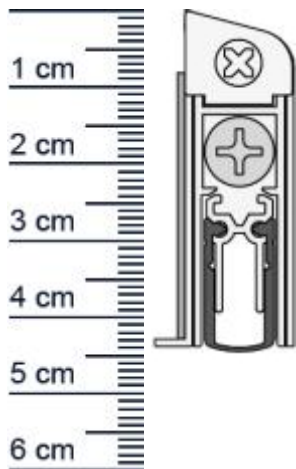

WIND-EX A Absenkdichtung von Athmer | Länge: 860 ... (Artikelnummer: BW0178)

Beschreibung:

Dieser Artikel wird **ausschließlich mit GLS** versendet.

Die **Wind-EX A Absenkdichtung BW0178** von Athmer ist eine automatische Turabdichtung. Sie bietet unterschiedliche Anschlagoptionen und kann ohne sichtbare Beschädigungen an der Tur angebracht werden, da sie selbstklebend ist. Diese Dichtung stoppt zuverlässig Zugluft und steigert damit Ihren Wohnkomfort beträchtlich. Zudem spart sie Heizkosten, da die Wärme nicht mehr so einfach aus Ihren Räumen entweichen kann. Die **Wind-EX-Automatic** ist wie der Name schon sagt, eine automatische Dichtung, die sich mit dem Schließen und Öffnen der Türe senkt und hebt. Ganz ohne dabei über den Boden zu schleifen, schließt sie so den Spalt unter der Tur ab.

Technische Daten zur Absenkdichtung

- Farbe: Wei
- Länge: 860 mm
- Höhe: 45 mm
- Breite: 15,4 mm
- Material der Dichtung: Silikon selbstverloschend
- Material des Profils: Aluminium

Besonderheiten der Absenkdichtung

- gleicht einen Turspalt von bis zu 11 mm aus
- automatischer Ausgleich bei schieferm Boden
- einseitige Auslösung
- kurzbar um max. 125 mm

Zur Information für Sie: Eine Wind-EX anzubringen ist ganz einfach und erfordert kein besonderes Geschick. Die Montage erfolgt durch ankleben, dadurch sind keine sichtbaren Beschädigungen an der Tur zu erkennen.

Produkt-Link

Ihr Preis: 44,70 pro Stuck
(inkl. 19 % MwSt. zzgl. Verpackung & Versand)

Druckdatum: 04.05.2026

Verpackungseinheit: Stuck

EAN/GTIN Code: 4052817065075
Farbe: Wei
Einbauart: Zum Aufkleben
Material: Aluminium
Lange: 860 mm
DIN-Richtung: Beidseitig verwendbar, DIN-L (Links), DIN-R (Rechts)
Hubhöhe bis: 11 mm
Hersteller: Athmer oHG
Turart: Auentur, Innentur
Kurzbar um: 125 mm
Fur: Nein
Feuerschutzturen: