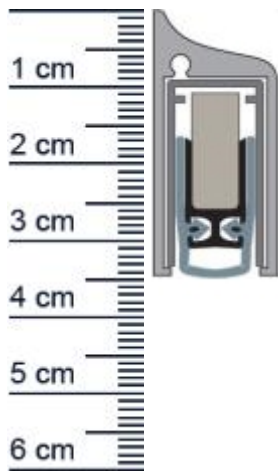

Planet KG-S Absenkichtung | Länge: 834 mm (Artikelnummer: PL00111)

Beschreibung:

Dieser Artikel wird **ausschließlich mit GLS** versendet.

Die **Planet KG-S Absenkichtung PL00111** ist eine automatische Turdichtung die sich besonders für Glastüren eignet. Dank der Parallelabsenkung, schließt sie den Spalt unter Ihrer Tür, ohne dabei über den Boden zu schleifen, zuverlässig ab. Gerade ihre hochwertigen Eigenschaften zur Schalldämmung, machen diese Absenkichtung unentbehrlich.

Die Absenkichtung von Planet verhindert zudem, dass warme Luft ungehindert aus ihrer Wohnung entweichen oder kalte Zugluft eindringen kann.

Technische Daten zur Absenkichtung

- Lieferlänge: 834 mm (für 860 mm Normtür)
- Höhe: 38 mm
- Breite: 11,5 mm
- bis 48 dB bei Bodenluft 7 mm
- Material der Dichtung: Silikon selbstverloschend
- Material des Profils: Aluminium

Besonderheiten der Absenkichtung

- gleicht einen Türspalt von bis zu 16 mm aus
- Hochwertige Silikonlippe, seitlicher Überstand einstellbar
- Einseitige Auslösung mit Parallelabsenkung, Bandseitig
- Für Glas-, Holz-, Metall- und Kunststofftüren
- Planet KG-S schmal wird mit UV-Kleber oder Doppelklebeband seitlich angeklebt

Druckdatum: 24.06.2026

Verpackungseinheit: Stuck

EAN/GTIN Code: 4052817042854
Farbe: Alu-werkblank
Einbauart: Zum Aufkleben
Material: Aluminium
Lange: 834 mm
DIN-Richtung: Beidseitig verwendbar, DIN-L (Links), DIN-R (Rechts)
Hubhöhe bis: 16 mm
Hersteller: ASSA ABLOY (Schweiz) AG
Turart: Glastur
Kurzbar um: 125 mm
Fur: Nein
Feuerschutzturen: