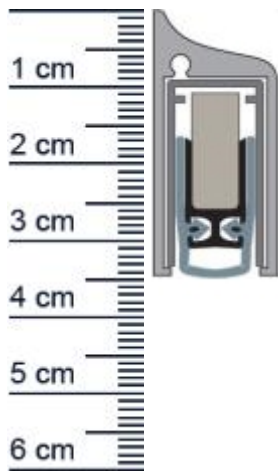

Planet KG-S Absenkichtung | Länge: 834 mm (Artikelnummer: PL00111)

Beschreibung:

Dieser Artikel wird **ausschließlich mit GLS** versendet.

Die **Planet KG-S Absenkichtung PL00111** ist eine automatische Turdichtung die sich besonders für Glastüren eignet. Dank der Parallelabsenkung, schließt sie den Spalt unter Ihrer Tür, ohne dabei über den Boden zu schleifen, zuverlässig ab. Gerade ihre hochwertigen Eigenschaften zur Schalldämmung, machen diese Absenkichtung unentbehrlich.

Die Absenkichtung von Planet verhindert zudem, dass warme Luft ungehindert aus ihrer Wohnung entweichen oder kalte Zugluft eindringen kann.

Technische Daten zur Absenkichtung

- Lieferlänge: 834 mm (für 860 mm Normtür)
- Höhe: 38 mm
- Breite: 11,5 mm
- bis 48 dB bei Bodenluft 7 mm
- Material der Dichtung: Silikon selbstverloschend
- Material des Profils: Aluminium

Besonderheiten der Absenkichtung

- gleicht einen Türspalt von bis zu 16 mm aus
- Hochwertige Silikonlippe, seitlicher Überstand einstellbar
- Einseitige Auslösung mit Parallelabsenkung, Bandseitig
- Für Glas-, Holz-, Metall- und Kunststofftüren
- Planet KG-S schmal wird mit UV-Kleber oder Doppelklebeband seitlich angeklebt

Druckdatum: 02.05.2026

Verpackungseinheit: Stuck

EAN/GTIN Code: 4052817042854
Farbe: Alu-werkblank
Einbauart: Zum Aufkleben
Material: Aluminium
Lange: 834 mm
DIN-Richtung: Beidseitig verwendbar, DIN-L (Links), DIN-R (Rechts)
Hubhöhe bis: 16 mm
Hersteller: ASSA ABLOY (Schweiz) AG
Turart: Glastur
Kurzbar um: 125 mm
Fur: Nein
Feuerschutzturen: