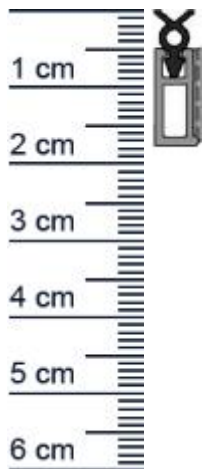

## Anpressdichtung für Fenster- und Türrahmen | 200 ... (Artikelnummer: SP0090)

### Details zur Dichtung

- Farbe: Wei
- Breite: 6 mm
- Höhe: 18 mm
- Länge: 2000 mm
- Hohlkammern: 1
- Material: Kunststoff
- Montage: selbstklebend