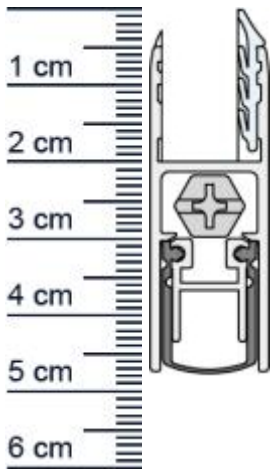

## Schall-Ex GS-H8/12 Absenkdichtung von Athmer | L ... (Artikelnummer: BW0130)

### Technische Daten zur Absenkdichtung

- Lieferlänge: 833 mm (für 860 mm Normtur)
- Höhe: 42 mm
- Breite: 16,6 mm
- **nur für 8 -10 mm Glasstärke**
- Material der Dichtung: Silikon selbstverloschend
- Material des Profils: Aluminium, silberfarben eloxiert

### Produkt-Link

**Druckdatum:** 29.04.2026

**Verpackungseinheit:** Stuck

**EAN/GTIN Code:** 4052817011744  
**Farbe:** EV1 farblos eloxiert  
**Einbauart:** Zum Aufstecken  
**Material:** Aluminium  
**Lange:** 833 mm  
**DIN-Richtung:** Beidseitig verwendbar, DIN-L (Links), DIN-R (Rechts)  
**Hubhöhe bis:** 12 mm  
**Hersteller:** Athmer oHG  
**Turart:** Auentur, Glastur, Innentur  
**Kurzbar um:** 125 mm  
**Fur** Ja  
**Feuerschutzturen:**