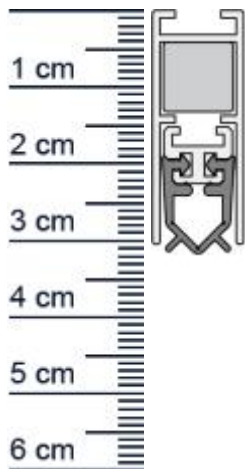

Unidicht WS Absenkdichtung von Athmer | Länge: 1 ... (Artikelnummer: BW0091)

Beschreibung:

Dieser Artikel wird **ausschließlich mit GLS** versendet.

Die **Unidicht WS Absenkdichtung BW0091** von Athmer ist eine automatische Turabdichtung für Euro-, Beschlag- und Profiltüren. Diese Dichtung stoppt zuverlässig unangenehme Zugluft und steigert damit Ihren Wohnkomfort beträchtlich. Zudem spart sie Heizkosten, da die Wärme nicht mehr so einfach aus Ihren Räumen entweichen kann. Die **Unidicht-Automatic** ist wie der Name schon sagt, eine automatische Dichtung, die sich mit dem Schließen und Öffnen der Türe senkt und hebt. Ganz ohne dabei über den Boden zu schleifen, schließt sie so den Spalt unter der Tür ab.

Technische Daten zur Absenkdichtung

- Länge: 1083 mm (für 1110 mm Normtür)
- Höhe: 31 mm
- Breite: 12 mm
- Material der Dichtung: PVC
- Material des Profils: Aluminium

Besonderheiten der Absenkdichtung

- gleicht einen Türspalt von bis zu 11 mm aus
- automatischer Ausgleich bei schieferm Boden
- einseitige Auslösung
- kurzbar um max. 125 mm

Servicepoint Berlin Tempelhof
Germaniastrae 144
12099 Berlin
Telefon: +49 (0) 30 7202 194-50
Fax: +49 (0) 30 7202 194-51

Produkt-Link

Druckdatum: 04.05.2026

Verpackungseinheit: Stuck

EAN/GTIN Code: 4052817011355
Farbe: Alu-werkblank
Nutbreite in mm: 12 mm
Einbauart: Zum Einfrasen
Material: Aluminium
Lange: 1083 mm
DIN-Richtung: Beidseitig verwendbar, DIN-L (Links), DIN-R (Rechts)
Hubhohe bis: 11 mm
Hersteller: Athmer oHG
Turart: Auentur, Innentur
Kurzbar um: 125 mm
Fur: Nein
Feuerschutzturen: