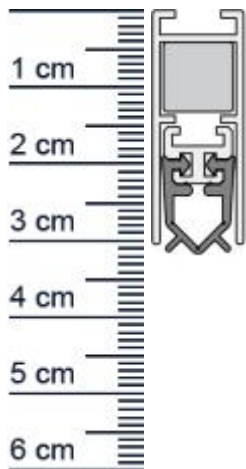

Unidicht WS Absenkdichtung von Athmer | Länge: 1 ... (Artikelnummer: BW0091)

Beschreibung:

Dieser Artikel wird **ausschließlich mit GLS** versendet.

Die **Unidicht WS Absenkdichtung BW0091** von Athmer ist eine automatische Turabdichtung für Euro-, Beschlag- und Profiltüren. Diese Dichtung stoppt zuverlässig unangenehme Zugluft und steigert damit Ihren Wohnkomfort beträchtlich. Zudem spart sie Heizkosten, da die Wärme nicht mehr so einfach aus Ihren Räumen entweichen kann. Die **Unidicht-Automatic** ist wie der Name schon sagt, eine automatische Dichtung, die sich mit dem Schließen und Öffnen der Türe senkt und hebt. Ganz ohne dabei über den Boden zu schleifen, schließt sie so den Spalt unter der Tür ab.

Technische Daten zur Absenkdichtung

- Länge: 1083 mm (für 1110 mm Normtür)
- Höhe: 31 mm
- Breite: 12 mm
- Material der Dichtung: PVC
- Material des Profils: Aluminium

Besonderheiten der Absenkdichtung

- gleicht einen Türspalt von bis zu 11 mm aus
- automatischer Ausgleich bei schiefem Boden
- einseitige Auslösung
- kurzbar um max. 125 mm

Servicepoint Berlin Tempelhof
Germaniastrae 144
12099 Berlin
Telefon: +49 (0) 30 7202 194-50
Fax: +49 (0) 30 7202 194-51

Produkt-Link

Druckdatum: 19.06.2026

Verpackungseinheit: Stuck

EAN/GTIN Code: 4052817011355
Farbe: Alu-werkblank
Nutbreite in mm: 12 mm
Einbauart: Zum Einfrasen
Material: Aluminium
Lange: 1083 mm
DIN-Richtung: Beidseitig verwendbar, DIN-L (Links), DIN-R (Rechts)
Hubhohe bis: 11 mm
Hersteller: Athmer oHG
Turart: Auentur, Innentur
Kurzbar um: 125 mm
Fur: Nein
Feuerschutzturen: