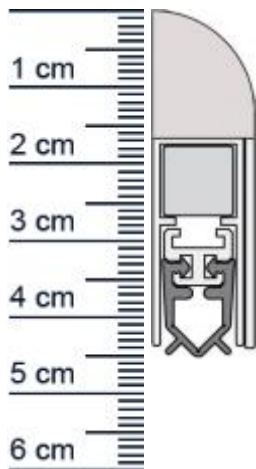

## Wind-Ex Absenkdichtung von Athmer | Länge: 735 mm (Artikelnummer: BW0098)

### Technische Daten zur Absenkdichtung

- Farbe: Silber
- Lieferlänge: 735 mm (für 735 mm Normtür)
- Höhe: 44 mm
- Breite: 13,5 mm
- Befestigung: zum Aufschrauben
- Material der Dichtung: PVC
- Material des Profils: Aluminium

<b>EAN/GTIN Code:</b>	4052817011423
<b>Farbe:</b>	Silber
<b>Einbauart:</b>	Zum Aufschrauben
<b>Material:</b>	Aluminium
<b>Lange:</b>	735 mm
<b>DIN-Richtung:</b>	Beidseitig verwendbar, DIN-L (Links), DIN-R (Rechts)
<b>Hubhöhe bis:</b>	11 mm
<b>Hersteller:</b>	Athmer oHG
<b>Turart:</b>	Auentur, Innentur
<b>Kurzbar um:</b>	125 mm
<b>Fur</b>	Nein
<b>Feuerschutzturen:</b>	