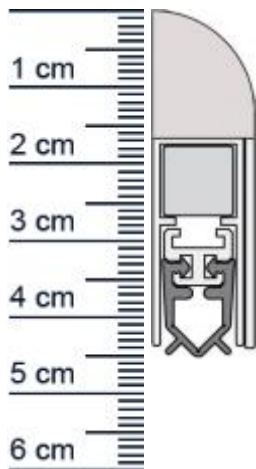

Wind-Ex Absenktdichtung von Athmer | Länge: 735 mm (Artikelnummer: BW0098)

Beschreibung:

Dieser Artikel wird **ausschließlich mit GLS** versendet.

Die WIND-EX **Absenktdichtung BW0098 in der Farbe Silber** von Athmer stoppt die Zugluft unter Ihren Türen!
Auerdem hilft sie Heizenergie für Sie zu sparen, da die Wärme nicht mehr so einfach aus dem Raum entweichen kann. Die **WIND-EX-Automatic** ist wie der Name schon sagt, eine automatische Dichtung, die sich mit dem Schließen und Öffnen der Türe senkt und hebt. Ganz ohne dabei über den Boden zu schleifen, schließt sie so den Spalt unter der Tur ab.

Und darüber hinaus, sieht diese moderne Design-Sockelleiste an Ihrer Tur auch noch ausgesprochen gut aus.

Technische Daten zur Absenktdichtung

- Farbe: Silber
- Lieferlänge: 735 mm (für 735 mm Normtür)
- Höhe: 44 mm
- Breite: 13,5 mm
- Befestigung: zum Aufschrauben
- Material der Dichtung: PVC
- Material des Profils: Aluminium

Besonderheiten der Absenktdichtung

- kann Innen oder Außen am Türblatt befestigt werden
- gleicht einen Türspalt von bis zu 11 mm aus
- automatischer Ausgleich bei schiefem Boden
- einseitige Auslösung
- kurzbar um max. 125 mm

EAN/GTIN Code:	4052817011423
Farbe:	Silber
Einbauart:	Zum Aufschrauben
Material:	Aluminium
Lange:	735 mm
DIN-Richtung:	Beidseitig verwendbar, DIN-L (Links), DIN-R (Rechts)
Hubhöhe bis:	11 mm
Hersteller:	Athmer oHG
Turart:	Auentur, Innentur
Kurzbar um:	125 mm
Fur	Nein
Feuerschutzturen:	