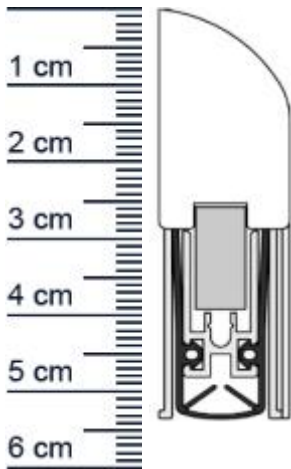

Schall-Ex L-15 FS Absenkdichtung von Athmer | L ... (Artikelnummer: BW0168)

Beschreibung:

Dieser Artikel wird **ausschlielich mit GLS** versendet.

Die **Schall-EX L-15 FS Absenkdichtung BW0168** von Athmer ist eine automatische Turabdichtung. Sie verfugt uber hochste Schalldammwerte und besitzt ein klipsbares Abdeckprofil sowie verdeckte Schrauben. Die Dichtung kann zum Nachrusten verwendet werden, weshalb sie sich hervorragend dazu eignet um Energie zu sparen. Mit dieser Absenkdichtung kann verhindert werden, dass Heizenergie aus Ihren Raumen entweicht oder Zugluft ungehindert eindringen kann. Die Schall-EX-Automatic senkt und hebt sich mit dem Schlieen und Offnen der Tur, ohne dabei uber den Boden zu schleifen.

Technische Daten zur Absenkdichtung

- Lieferlange: 805 mm (fur 735 mm Normtur)
- Hohe: 54 mm
- Breite: 17,2 mm
- Material der Dichtung: Silikon selbstverloschend
- Material des Profils: Aluminium

Besonderheiten der Absenkdichtung

- gleicht einen Turspalt von bis zu 20 mm aus
- automatischer Ausgleich bei schieferm Boden
- einseitige Auslosung
- eignet sich fur Schallschutz, Feuerschutz und Rauchschutz
- kurzbar um max. 125 mm

Produkt-Link

Ihr Preis: 107,16 € pro Stück
(inkl. 19 % MwSt. zzgl. Verpackung & Versand)

Druckdatum: 08.04.2026

Verpackungseinheit: Stück

EAN/GTIN Code:	4052817063835
Farbe:	Edelstahlfarben
Einbauart:	Zum Aufschrauben
Material:	Aluminium
Länge:	805 mm
DIN-Richtung:	Beidseitig verwendbar, DIN-L (Links), DIN-R (Rechts)
Hubhöhe bis:	20 mm
Hersteller:	Athmer oHG
Türart:	Außentür, Innentür
Kürzbar um:	125 mm
Für	Ja
Feuerschutztüren:	