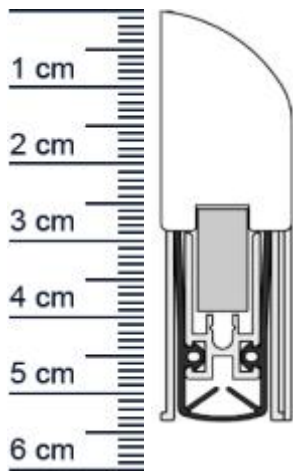

## Schall-Ex L-15 FS Absenkdichtung von Athmer | La ... (Artikelnummer: BW0168)

### Technische Daten zur Absenkdichtung

- Lieferlänge: 805 mm (für 735 mm Normtür)
- Höhe: 54 mm
- Breite: 17,2 mm
- Material der Dichtung: Silikon selbstverloschend
- Material des Profils: Aluminium

### Produkt-Link

**Ihr Preis:** 107,16 pro Stuck  
(inkl. 19 % MwSt. zzgl. Verpackung & Versand)

**Druckdatum:** 10.06.2026

**Verpackungseinheit:** Stuck

**EAN/GTIN Code:** 4052817063835  
**Farbe:** Edelstahlfarben  
**Einbauart:** Zum Aufschrauben  
**Material:** Aluminium  
**Lange:** 805 mm  
**DIN-Richtung:** Beidseitig verwendbar, DIN-L (Links), DIN-R (Rechts)  
**Hubhöhe bis:** 20 mm  
**Hersteller:** Athmer oHG  
**Turart:** Auentur, Innentur  
**Kurzbar um:** 125 mm  
**Für** Ja  
**Feuerschutzturen:**