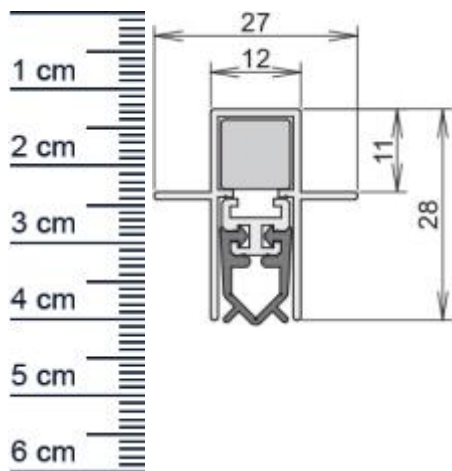

Unidicht ES Absenktdichtung von Athmer | Länge: 1 ... (Artikelnummer: BW0321)

Beschreibung:

Dieser Artikel wird **ausschließlich mit GLS** versendet.

Die **Unidicht ES Absenktdichtung BW0321** von Athmer ist eine automatische Türabdichtung für Euro-, Beschlag- und Profiltüren. Diese Dichtung stoppt zuverlässig unangenehme Zugluft und steigert damit Ihren Wohnkomfort beträchtlich. Zudem spart sie Heizkosten, da die Wärme nicht mehr so einfach aus Ihren Räumen entweichen kann. Die **Unidicht-Automatic** ist wie der Name schon sagt, eine automatische Dichtung, die sich mit dem Schließen und Öffnen der Türe senkt und hebt. Ganz ohne dabei über den Boden zu schleifen, schließt sie so den Spalt unter der Tür ab.

Technische Daten zur Absenktdichtung

- Länge: 1083 mm (für 1110 mm Normtür)
- Höhe: 28 mm
- Breite: 12 mm
- Material der Dichtung: Silikon selbstverlöschend
- Material des Profils: Aluminium

Besonderheiten der Absenktdichtung

- gleicht einen Türspalt von bis zu 11 mm aus
- automatischer Ausgleich bei schieferm Boden
- einseitige Auslösung
- kürzbar um max. 125 mm

Zur Information für Sie: Eine Wind-EX anzubringen ist ganz einfach und erfordert kein besonderes Geschick. Das benötigte Zubehör für die Befestigung ist beigelegt.

Servicepoint Berlin Tempelhof
Germaniastraße 144
12099 Berlin
Telefon: +49 (0) 30 7202 194-50
Fax: +49 (0) 30 7202 194-51

Produkt-Link

Druckdatum: 05.04.2026

Verpackungseinheit: Stück

EAN/GTIN Code: 4052817078068
Farbe: Alu-werkblank
Nutbreite in mm: 12 mm
Einbauart: Zum Einfräsen
Material: Aluminium
Länge: 1083 mm
DIN-Richtung: Beidseitig verwendbar, DIN-L (Links), DIN-R (Rechts)
Hubhöhe bis: 11 mm
Hersteller: Athmer oHG
Türart: Außentür, Innentür
Kürzbar um: 125 mm
Für Nein
Feuerschutztüren: