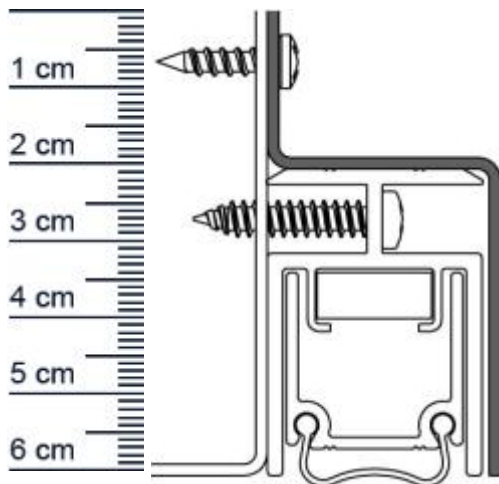

Schall-Ex Stadi Abdeckblech Typ A | Länge: 1200 mm (Artikelnummer: BW0496)

Beschreibung:

Dieser Artikel wird **ausschließlich mit GLS** versendet.

Das **Schall-EX Stadi Abdeckblech Typ A BW0496** von Athmer eignet sich zum Abdecken der automatischen Absenkdichtung Schall-EX Stadi XL-40 DT.

Technische Daten

- Länge: 1200 mm
- Geeignet für: Holzturen, Metallturen
- Oberfläche: geschliffen, foliert
- Material: Edelstahl
- Kopplungssystem bis 8 m Torbreite

Besonderheiten von Absenkdichtungen

- gleichen den Turspalt unter der Türe aus
- automatischer Ausgleich bei schiefem Boden
- unterschiedliche Auslosungsarten je nach Dichtung

Ihr Preis: 107,00 pro Stück
(inkl. 19 % MwSt. zzgl. Verpackung & Versand)

Druckdatum: 29.04.2026

Verpackungseinheit: Stück

EAN/GTIN Code: 4052817104613
Material: Aluminium
DIN-Richtung: Beidseitig verwendbar, DIN-L (Links), DIN-R (Rechts)