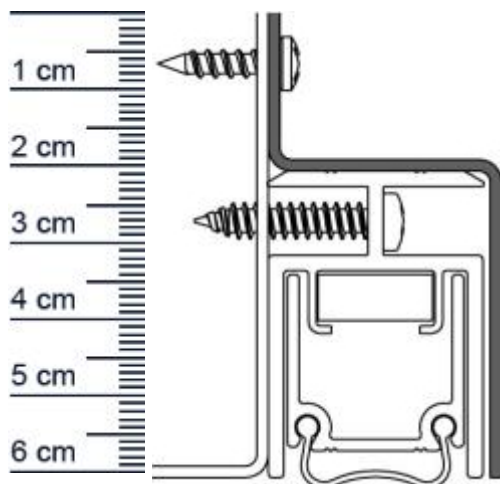

Schall-Ex Stadi Abdeckblech Typ A | Länge: 1200 mm (Artikelnummer: BW0496)

Beschreibung:

Dieser Artikel wird **ausschließlich mit GLS** versendet.

Das **Schall-EX Stadi Abdeckblech Typ A BW0496** von Athmer eignet sich zum Abdecken der automatischen Absenkdichtung Schall-EX Stadi XL-40 DT.

Technische Daten

- Länge: 1200 mm
- Geeignet für: Holzturen, Metallturen
- Oberfläche: geschliffen, foliert
- Material: Edelstahl
- Kopplungssystem bis 8 m Torbreite

Besonderheiten von Absenkdichtungen

- gleichen den Turspalt unter der Türe aus
- automatischer Ausgleich bei schiefem Boden
- unterschiedliche Auslosungsarten je nach Dichtung

Ihr Preis: 107,00 pro Stück
(inkl. 19 % MwSt. zzgl. Verpackung & Versand)

Druckdatum: 14.06.2026

Verpackungseinheit: Stück

EAN/GTIN Code: 4052817104613
Material: Aluminium
DIN-Richtung: Beidseitig verwendbar, DIN-L (Links), DIN-R (Rechts)