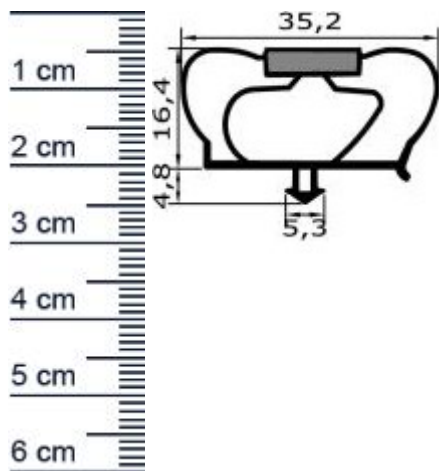

## Kuhlschrankdichtungsrahmen | Hohe: 21,2 mm | Far ... (Artikelnummer: KUE0078)

### Beschreibung:

Dieser Artikel wird **ausschließlich mit GLS** versendet.

Die **Kuhlschrankdichtung KUE0078 in der Farbe Grau** ist ein komplett verschweieter Kuhlschrankdichtungsrahmen mit Magnet und Steckprofil. Mit diesem Profil können Sie effektiv verhindern, dass sich warme Luft in Ihrem Kuhlschrank ausbreitet und so den Energieverbrauch ankurbelt. Verwendet werden kann diese Dichtung für Infrigo Kühlschränke. Die Größe des Rahmens können Sie dabei ganz individuell nach Ihrem Wunsch festlegen.

### Details zum Dichtungsprofil

- Höhe: 21,2 mm
- Breite: 35,2 mm
- Hohlkammern: 5
- Befestigung: Steckprofil
- Material: Weich-PVC