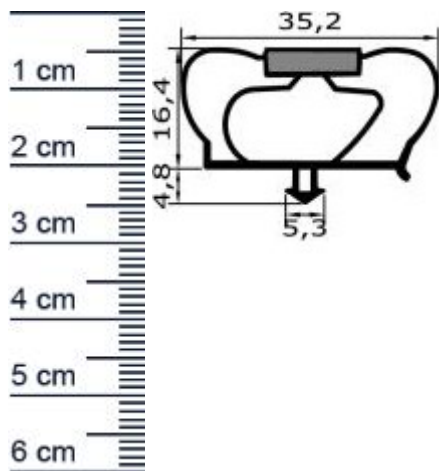

Kuhlschrankdichtungsrahmen | Hohe: 21,2 mm | Far ... (Artikelnummer: KUE0078)

Beschreibung:

Dieser Artikel wird **ausschließlich mit GLS** versendet.

Die **Kuhlschrankdichtung KUE0078 in der Farbe Grau** ist ein komplett verschweieter Kuhlschrankdichtungsrahmen mit Magnet und Steckprofil. Mit diesem Profil können Sie effektiv verhindern, dass sich warme Luft in Ihrem Kuhlschrank ausbreitet und so den Energieverbrauch ankurbelt. Verwendet werden kann diese Dichtung für Infrigo Kühlschränke. Die Größe des Rahmens können Sie dabei ganz individuell nach Ihrem Wunsch festlegen.

Details zum Dichtungsprofil

- Höhe: 21,2 mm
- Breite: 35,2 mm
- Hohlkammern: 5
- Befestigung: Steckprofil
- Material: Weich-PVC

Besonderheiten der Dichtung

- Der fertig geschweißte Rahmen muss nur noch eingebaut werden!
- Mit Magnet
- Langlebige, leistungsfähige und wartungsfreie Dichtung
- Beinhaltet keine gefährlichen Chemikalien

Ihr Preis: 26,66 pro Rahmen
(inkl. 19 % MwSt. zzgl. Verpackung & Versand)

Druckdatum: 08.05.2026

Verpackungseinheit: Rahmen

EAN/GTIN Code:	4052817041369
Farbe:	Grau
Beinhaltet Magnet:	1
Hohlkammern:	5
Einbauart:	Mit Magnet
Material:	Weich-PVC
Profilart:	Steckprofil
Hersteller:	Infrigo
Hohlkammern ohne Magnetkammer:	4
Bauform:	Als geschweiter Rahmen
Breite in mm:	35
Hohe in mm:	21
Nutbreite (in mm):	5