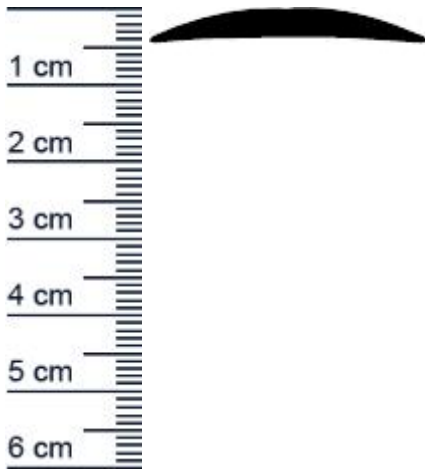

Schwellenprofil für Türen | 840 mm Länge | Farbe ... (Artikelnummer: SP0428)

Beschreibung:

Dieser Artikel wird **ausschließlich mit GLS** versendet.

Das **Schwellenprofil SP0428 in der Farbe Silber** kann beidseitig verwendet werden und ist zum Aufschrauben. Sie kann an Türen wie Auentüren, Glastüren, Innentüren und Schiebetüren angebracht werden. Zudem eignet sich das Profil für Feuerschutztüren.

Details zur Dichtung

- Farbe: EV1 farblos eloxiert
- Höhe: 5 mm
- Breite: 37 mm
- Stangenlänge: 840 mm
- Montage: Zum Aufschrauben (vorgebohrt)
- Material: Aluminium

Besonderheiten der Dichtung

- 100% Recyclingfähig
- Witterungsbeständig
- Temperaturbeständig -60 C bis + 100 C
- Lichtriss-, UV- und ozonbeständig
- mit wasserverdünnbaren Acrylat-Lacken und mit allen umweltfreundlichen Lacken vertraglich

Produkt-Link

Ihr Preis: 16,98 pro Stuck
(inkl. 19 % MwSt. zzgl. Verpackung & Versand)

Druckdatum: 14.06.2026

Verpackungseinheit: Stuck

EAN/GTIN Code: 4052817103227
Farbe: EV1 farblos eloxiert
Einbauart: Zum Aufschrauben
Material: Aluminium
Lange: 840 mm
DIN-Richtung: Beidseitig verwendbar
Hersteller: Athmer oHG
Turart: Auentur, Glastur, Innentur, Schiebetur
Fur Feuerschutzturen: Ja