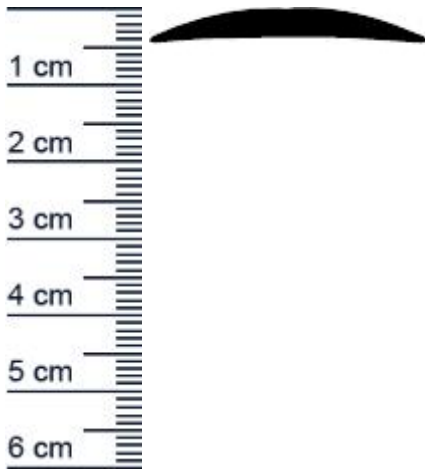

## Schwellenprofil für Türen | 840 mm Länge | Farbe ... (Artikelnummer: SP0428)

### Beschreibung:

Dieser Artikel wird **ausschließlich mit GLS** versendet.

Das **Schwellenprofil SP0428 in der Farbe Silber** kann beidseitig verwendet werden und ist zum Aufschrauben. Sie kann an Türen wie Auentüren, Glastüren, Innentüren und Schiebetüren angebracht werden. Zudem eignet sich das Profil für Feuerschutztüren.

### Details zur Dichtung

- Farbe: EV1 farblos eloxiert
- Höhe: 5 mm
- Breite: 37 mm
- Stangenlänge: 840 mm
- Montage: Zum Aufschrauben (vorgebohrt)
- Material: Aluminium