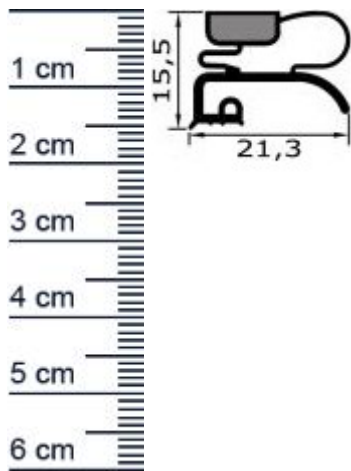

Kuhlschrankdichtungsrahmen | Hohe: 15,5 mm | Far ... (Artikelnummer: KUE0171)

Beschreibung:

Dieser Artikel wird **ausschließlich mit GLS** versendet.

Die **Kuhlschrankdichtung KUE0171 in der Farbe Wei** ist ein komplett verschweieter Kuhlschrankdichtungsrahmen mit Magnet und Schraubprofil. Mit diesem Profil können Sie effektiv verhindern, dass sich warme Luft in Ihrem Kuhlschrank ausbreitet und so den Energieverbrauch ankurbelt. Verwendet werden kann diese Dichtung in Alpeninox, Dexion, Zanussi oder Kuleg Kuhlschränken. Die Größe des benötigten Rahmens können Sie dabei ganz individuell selbst nach Ihrem Wunschma festlegen.

Details zum Dichtungsprofil

- Höhe: 15,5 mm
- Breite: 21,3 mm
- Hohlkammern: 2
- Befestigung: Schraubprofil
- Material: Weich-PVC

Besonderheiten der Dichtung

- Der fertig geschweißte Rahmen muss nur noch eingebaut werden!
- Mit Magnet
- Langlebige, leistungsfähige und wartungsfreie Dichtung
- Beinhaltet keine gefährlichen Chemikalien

Ihr Preis: 23,11 pro Rahmen
(inkl. 19 % MwSt. zzgl. Verpackung & Versand)

Druckdatum: 07.05.2026

Verpackungseinheit: Rahmen

EAN/GTIN Code:	4052817041499
Farbe:	Weiß
Beinhaltet Magnet:	1
Hohlkammern:	2
Einbauart:	Mit Magnet
Material:	Weich-PVC
Profilart:	Schraubprofil
Hersteller:	Alpeninox, Dexion, Kuleg, Zanussi
Hohlkammern ohne Magnetkammer:	1
Bauform:	Als geschweifter Rahmen
Breite in mm:	21
Hohe in mm:	15