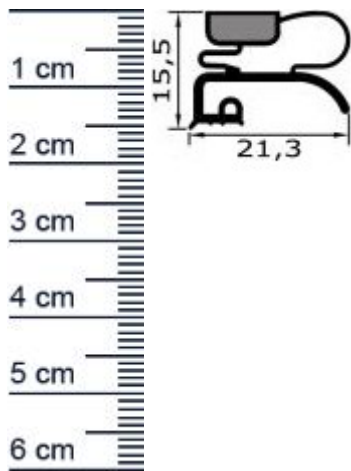

Kuhlschrankdichtungsrahmen | Hohe: 15,5 mm | Far ... (Artikelnummer: KUE0171)

Beschreibung:

Dieser Artikel wird **ausschließlich mit GLS** versendet.

Die **Kuhlschrankdichtung KUE0171 in der Farbe Wei** ist ein komplett verschweieter Kuhlschrankdichtungsrahmen mit Magnet und Schraubprofil. Mit diesem Profil können Sie effektiv verhindern, dass sich warme Luft in Ihrem Kuhlschrank ausbreitet und so den Energieverbrauch ankurbelt. Verwendet werden kann diese Dichtung in Alpeninox, Dexion, Zanussi oder Kuleg Kuhlschränken. Die Größe des benötigten Rahmens können Sie dabei ganz individuell selbst nach Ihrem Wunsch festlegen.

Details zum Dichtungsprofil

- Höhe: 15,5 mm
- Breite: 21,3 mm
- Hohlkammern: 2
- Befestigung: Schraubprofil
- Material: Weich-PVC

Besonderheiten der Dichtung

- Der fertig geschweißte Rahmen muss nur noch eingebaut werden!
- Mit Magnet
- Langlebige, leistungsfähige und wartungsfreie Dichtung
- Beinhaltet keine gefährlichen Chemikalien

Ihr Preis: 23,11 pro Rahmen
(inkl. 19 % MwSt. zzgl. Verpackung & Versand)

Druckdatum: 21.06.2026

Verpackungseinheit: Rahmen

EAN/GTIN Code:	4052817041499
Farbe:	Weiß
Beinhaltet Magnet:	1
Hohlkammern:	2
Einbauart:	Mit Magnet
Material:	Weich-PVC
Profilart:	Schraubprofil
Hersteller:	Alpeninox, Dexion, Kuleg, Zanussi
Hohlkammern ohne Magnetkammer:	1
Bauform:	Als geschweifter Rahmen
Breite in mm:	21
Hohe in mm:	15