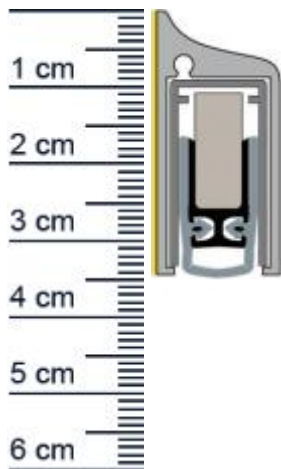

Planet KG-SM | Länge: 834 mm (Artikelnummer: PL01111)

Beschreibung:

Dieser Artikel wird **ausschließlich mit GLS** versendet.

Die **Planet KG-SM Set Absenkdichtung PL01111** ist eine automatische Turdichtung die sich besonders für Glastüren eignet. Sie bietet mit ihrer einfachen Montage eine elegante und architektonische Designlösung. Dank der Parallelabsenkung, schließt sie den Spalt unter sämtlichen Türen, ohne dabei über den Boden zu schleifen, zuverlässig ab. Gerade ihre hervorragenden Eigenschaften zur Schalldämmung, machen diese Absenkdichtung unentbehrlich.

Die Dichtung von Planet verhindert, dass warme Luft einfach ungehindert aus ihrer Wohnung entweichen oder kalte Zugluft oder gar Schädlinge eindringen können.

Technische Daten zur Absenkdichtung

- Lieferlänge: 834 mm (für 860 mm Normtür)
- Höhe: 38 mm
- Breite: 11,5 mm
- bis 48 dB bei Bodenluft 7 mm
- Material der Dichtung: Silikon
- Material des Profils: Aluminium

Besonderheiten der Absenkdichtung

- gleicht einen Türspalt von bis zu 16 mm aus
- Hochwertige Silikonlippe, seitlicher Überstand einstellbar
- Einseitige Auslösung mit Parallelabsenkung, Bandseitig
- Für Glas-, Holz-, Metall- und Kunststofftüren
- Für linke und rechte Türen einsetzbar

Druckdatum: 26.05.2026

Verpackungseinheit: Stuck

EAN/GTIN Code: 4052817043202
Farbe: Alu-werkblank
Einbauart: Zum Aufkleben
Material: Aluminium
Lange: 834 mm
DIN-Richtung: Beidseitig verwendbar, DIN-L (Links), DIN-R (Rechts)
Hubhöhe bis: 16 mm
Hersteller: ASSA ABLOY (Schweiz) AG
Turart: Glastur
Kurzbar um: 125 mm
Fur: Nein
Feuerschutzturen: