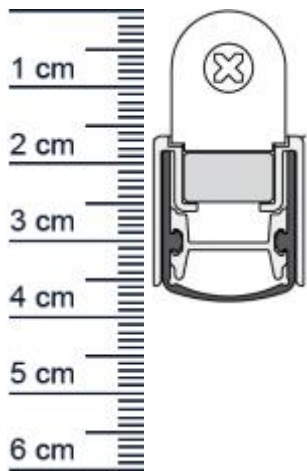

Schall-Ex Stadi L-20/20 WS Absenkdichtung von At ... (Artikelnummer: BW0125)

Beschreibung:

Dieser Artikel wird **ausschließlich mit GLS** versendet.

Die **Schall-EX Stadi L-20/20 WS Absenkdichtung BW0125** von Athmer ist eine automatische Türabdichtung. Sie verfügt über hohe Schalldämmwerte und ist von kleiner Baugröße.

Die Dichtung eignet sich hervorragend um Energie zu sparen, da sie dafür sorgt, dass die Heizwärme nicht mehr einfach aus dem Raum entweichen kann.

Die Schall-EX-Automatic senkt und hebt sich mit dem Schließen und Öffnen der Tür, ohne dabei über den Boden zu schleifen. Außerdem schließt sie den Spalt unter der Tür zuverlässig ab.

Technische Daten zur Absenkdichtung

- Lieferlänge: 900 mm
- Höhe: 20 mm
- Breite: 20 mm
- Material der Dichtung: Silikon selbstverlöschend
- Material des Profils: Aluminium

Besonderheiten der Absenkdichtung

- kürzbar um max. 150 mm
- gleicht einen Türspalt von bis zu 16 mm aus
- automatischer Ausgleich bei schieferm Boden
- einseitige Auslösung mit Parallelabsenkung
- eignet sich für Schallschutz, Rauchschutz und Feuerschutz

Zur Information für Sie: Eine Schall-EX anzubringen ist ganz einfach und erfordert kein besonderes Geschick. Die Montage erfolgt durch seitliche Befestigungswinkel. Das benötigte Zubehör für die Befestigung ist im Lieferumfang enthalten.

Niederlassungen

Filiale München

Franz-Josef-Delonge-Str. 12-14
81249 München
Telefon: +49 (0) 89 2175 4604-0
Fax: +49 (0) 89 2175 4604-51

Servicepoint Berlin Tempelhof

Germaniastraße 144
12099 Berlin
Telefon: +49 (0) 30 7202 194-50
Fax: +49 (0) 30 7202 194-51

Produkt-Link