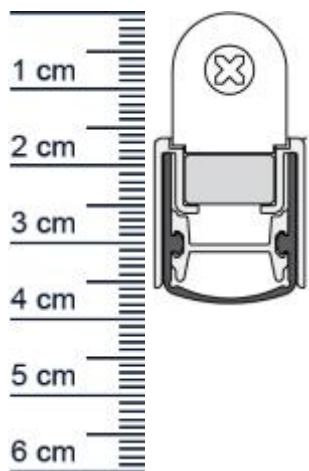

Schall-Ex Stadi L-20/20 WS Absenkdichtung von At ... (Artikelnummer: BW0125)

Beschreibung:

Dieser Artikel wird **ausschließlich mit GLS** versendet.

Die **Schall-EX Stadi L-20/20 WS Absenkdichtung BW0125** von Athmer ist eine automatische Turabdichtung. Sie verfügt über hohe Schalldämmwerte und ist von kleiner Baugröße.

Die Dichtung eignet sich hervorragend um Energie zu sparen, da sie dafür sorgt, dass die Heizwärme nicht mehr einfach aus dem Raum entweichen kann.

Die Schall-EX-Automatic senkt und hebt sich mit dem Schließen und Öffnen der Tür, ohne dabei über den Boden zu schleifen. Außerdem schließt sie den Spalt unter der Tür zuverlässig ab.

Technische Daten zur Absenkdichtung

- Lieferlänge: 900 mm
- Höhe: 20 mm
- Breite: 20 mm
- Material der Dichtung: Silikon selbstverloschend
- Material des Profils: Aluminium

Besonderheiten der Absenkdichtung

- kurzbar um max. 150 mm
- gleicht einen Türspalt von bis zu 16 mm aus
- automatischer Ausgleich bei schieferm Boden
- einseitige Auslösung mit Parallelabsenkung
- eignet sich für Schallschutz, Rauchschutz und Feuerschutz

Zur Information für Sie: Eine Schall-EX anzubringen ist ganz einfach und erfordert kein besonderes Geschick. Die Montage erfolgt durch seitliche Befestigungswinkel. Das benötigte Zubehör für die Befestigung ist im Lieferumfang enthalten.

Niederlassungen

Filiale München

Franz-Josef-Delonge-Str. 12-14
81249 München
Telefon: +49 (0) 89 2175 4604-0
Fax: +49 (0) 89 2175 4604-51

Servicepoint Berlin Tempelhof

Germaniastrae 144
12099 Berlin
Telefon: +49 (0) 30 7202 194-50
Fax: +49 (0) 30 7202 194-51

Produkt-Link