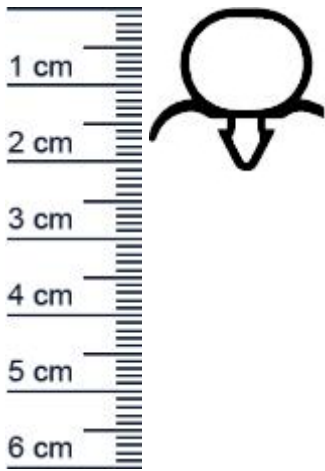

Kuhlschrankdichtungsrahmen | Hohe: 21,5 mm | Far ... (Artikelnummer: KUE1054)

Beschreibung:

Dieser Artikel wird **ausschließlich mit GLS** versendet.

Die **Kuhlschrankdichtung KUE1054 in der Farbe Grau** erhalten Sie bei uns als fertig verschweißten Rahmen mit Steckprofil. Dieser Kuhlschrankdichtungsrahmen kann an Kuhlschränken verschiedener Marken montiert werden. Mit dieser leistungsfähigen Dichtung können Sie verhindern, dass warme Luft oder Feuchtigkeit eindringen. Denn ist die Gummidichtung spröde und rissig, kann der Kühlschrank schnell zu einem Nährboden für gefährlichen Schimmel werden. Zudem gelten Kühlschränke und -boxen zu den größten Energiefressern im Haushalt. Mit einer passend angebrachten Dichtung jedoch, können die Kosten bedeutend gesenkt werden. Die Größe des Rahmens können Sie nach Ihren Wünschen, ganz individuell selbst bestimmen.

Details zum Dichtungsprofil

- Höhe: 21,5 mm
- Breite: 23,6 mm
- Hohlkammern: 2
- Befestigung: Steckprofil
- Material: Weich-PVC

Besonderheiten der Dichtung

- Der fertig geschweißte Rahmen muss nur noch eingebaut werden!
- Ohne Magnet
- Langlebige, leistungsfähige und wartungsfreie Dichtung für Kühlschrank
- Beinhaltet keine gefährlichen Chemikalien