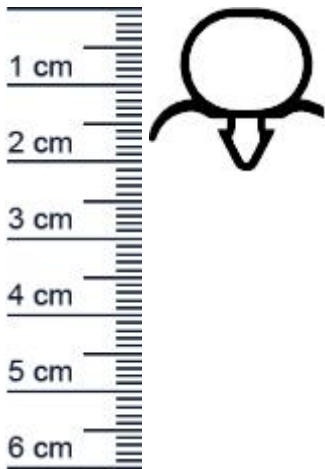

## Kuhlschrankdichtungsrahmen | Hohe: 21,5 mm | Far ... (Artikelnummer: KUE1054)

### Beschreibung:

Dieser Artikel wird **ausschließlich mit GLS** versendet.

Die **Kuhlschrankdichtung KUE1054 in der Farbe Grau** erhalten Sie bei uns als fertig verschweißten Rahmen mit Steckprofil. Dieser Kuhlschrankdichtungsrahmen kann an Kuhlschränken verschiedener Marken montiert werden. Mit dieser leistungsfähigen Dichtung können Sie verhindern, dass warme Luft oder Feuchtigkeit eindringen. Denn ist die Gummidichtung spröde und rissig, kann der Kühlschrank schnell zu einem Nährboden für gefährlichen Schimmel werden. Zudem gelten Kühlschränke und -boxen zu den größten Energiefressern im Haushalt. Mit einer passend angebrachten Dichtung jedoch, können die Kosten bedeutend gesenkt werden. Die Größe des Rahmens können Sie nach Ihren Wünschen, ganz individuell selbst bestimmen.

### Details zum Dichtungsprofil

- Höhe: 21,5 mm
- Breite: 23,6 mm
- Hohlkammern: 2
- Befestigung: Steckprofil
- Material: Weich-PVC