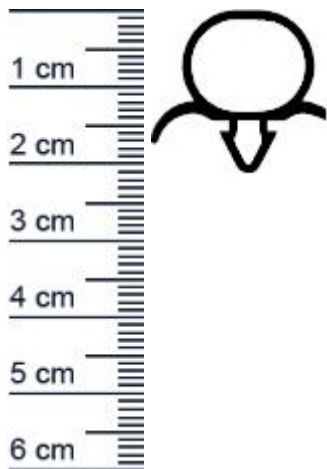

## Kühlschranksdichtungsrahmen | Höhe: 21,5 mm | Far ... (Artikelnummer: KUE1054)

### Beschreibung:

Dieser Artikel wird **ausschließlich mit GLS** versendet.

Die **Kühlschranksdichtung KUE1054 in der Farbe Grau** erhalten Sie bei uns als fertig verschweißten Rahmen mit Steckprofil. Dieser Kühlschranksdichtungsrahmen kann an Kühlschränken verschiedener Marken montiert werden. Mit dieser leistungsfähigen Dichtung können Sie verhindern, dass warme Luft oder Feuchtigkeit eindringen. Denn ist die Gummidichtung spröde und rissig, kann der Kühlschrank schnell zu einem Nährboden für gefährlichen Schimmel werden. Zudem gelten Kühlschränke und -boxen zu den größten Energiefressern im Haushalt. Mit einer passend angebrachten Dichtung jedoch, können die Kosten bedeutend gesenkt werden. Die Größe des Rahmens können Sie nach Ihren Wünschen, ganz individuell selbst bestimmen.

### Details zum Dichtungsprofil

- Höhe: 21,5 mm
- Breite: 23,6 mm
- Hohlkammern: 2
- Befestigung: Steckprofil
- Material: Weich-PVC