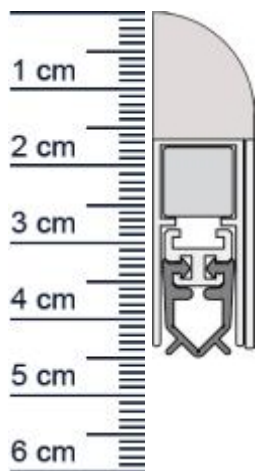

## Wind-Ex Absenktdichtung von Athmer | Länge: 860 mm (Artikelnummer: BW0199)

### Technische Daten zur Absenktdichtung

- Farbe: Bronze
- Lieferlänge: 860 mm (für 860 mm Normtür)
- Höhe: 44 mm
- Breite: 13,5 mm
- Befestigung: zum Aufschrauben
- Material der Dichtung: PVC
- Material des Profils: Aluminium

<b>EAN/GTIN Code:</b>	4052817011966
<b>Farbe:</b>	Bronze
<b>Einbauart:</b>	Zum Aufschrauben
<b>Material:</b>	Aluminium
<b>Lange:</b>	860 mm
<b>DIN-Richtung:</b>	Beidseitig verwendbar, DIN-L (Links), DIN-R (Rechts)
<b>Hubhöhe bis:</b>	11 mm
<b>Hersteller:</b>	Athmer oHG
<b>Turart:</b>	Auentur, Innentur
<b>Kurzbar um:</b>	125 mm
<b>Fur</b>	Nein
<b>Feuerschutzturen:</b>	