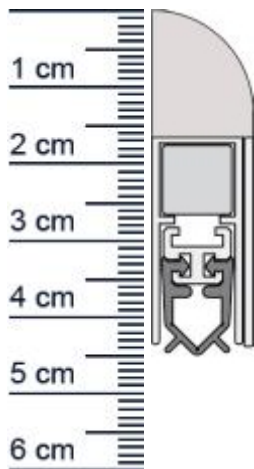

Wind-Ex Absenktdichtung von Athmer | Länge: 860 mm (Artikelnummer: BW0199)

Beschreibung:

Dieser Artikel wird **ausschließlich mit GLS** versendet.

Die **WIND-EX Absenktdichtung BW0199 in der Farbe Bronze** von Athmer stoppt die Zugluft unter Ihren Türen! Außerdem hilft sie Heizenergie für Sie zu sparen, da die Wärme nicht mehr so einfach aus dem Raum entweichen kann. Die **WIND-EX-Automatic** ist wie der Name schon sagt, eine automatische Dichtung, die sich mit dem Schließen und Öffnen der Türe senkt und hebt. Ganz ohne dabei über den Boden zu schleifen, schließt sie so den Spalt unter der Tur ab.

Und darüber hinaus, sieht diese moderne Design-Sockelleiste an Ihrer Tur auch noch ausgesprochen gut aus.

Technische Daten zur Absenktdichtung

- Farbe: Bronze
- Lieferlänge: 860 mm (für 860 mm Normtür)
- Höhe: 44 mm
- Breite: 13,5 mm
- Befestigung: zum Aufschrauben
- Material der Dichtung: PVC
- Material des Profils: Aluminium

Besonderheiten der Absenktdichtung

- kann Innen oder Außen am Türblatt befestigt werden
- gleicht einen Türspalt von bis zu 11 mm aus
- automatischer Ausgleich bei schiefem Boden
- einseitige Auslösung
- kurzbar um max. 125 mm

EAN/GTIN Code:	4052817011966
Farbe:	Bronze
Einbauart:	Zum Aufschrauben
Material:	Aluminium
Lange:	860 mm
DIN-Richtung:	Beidseitig verwendbar, DIN-L (Links), DIN-R (Rechts)
Hubhöhe bis:	11 mm
Hersteller:	Athmer oHG
Turart:	Auentur, Innentur
Kurzbar um:	125 mm
Fur	Nein
Feuerschutzturen:	