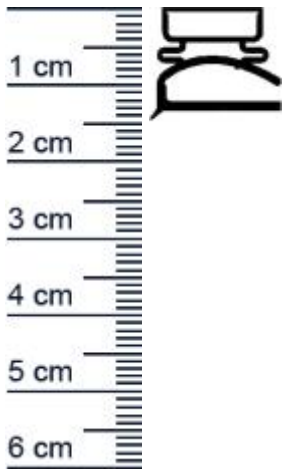

Kuhlschrankdichtungsrahmen | Hohe: 14,7 mm | Far ... (Artikelnummer: KUE0010)

Beschreibung:

Dieser Artikel wird **ausschließlich mit GLS** versendet.

Die **Kuhlschrankdichtung KUE0010 in der Farbe Grau** ist ein komplett verschweieter Kuhlschrankdichtungsrahmen mit Magnet und Schraubprofil. Wenn Sie Risse oder Brüche bei Ihrer Kuhlschrankdichtung bemerken, sollten Sie das Dichtungsprofil austauschen. Mit diesem Profil können Sie ganz einfach verhindern, dass sich warme Luft in Ihrem Kuhlschrank ansammelt und so den Energieverbrauch ankurbelt oder gar gefährliche Schimmelbildung begünstigt. Verwendet werden kann diese Dichtung in Eisfink, Frigopol oder Eisvoigt Kuhlschränken.

Die Groe des Rahmens können Sie dabei ganz individuell nach Ihrem Wunschma festlegen.

Details zum Dichtungsprofil

- Hohe: 14,7 mm
- Breite: 17,2 mm
- Hohlkammern: 2
- Befestigung: Schraubprofil
- Material: Weich-PVC