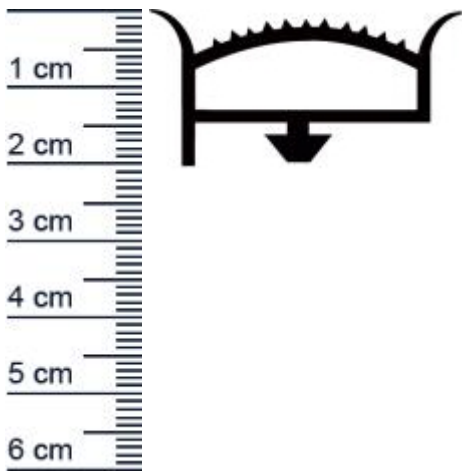

Kuhlschrankdichtungsrahmen | Hohe: 20 mm | Farbe ... (Artikelnummer: KUE0105)

Beschreibung:

Dieser Artikel wird **ausschließlich mit GLS** versendet.

Die **Kuhlschrankdichtung KUE0105 in der Farbe Schwarz** verschweien wir für Sie zu einem kompletten Rahmen, um ein perfektes Dichtergebnis zu gewährleisten. Dieser Kuhlschrankdichtungsrahmen mit Steckprofil, kann an Kuhlschränken und Kühltruhen verschiedener Hersteller montiert werden. Mit dieser leistungsfähigen Dichtung können Sie verhindern, dass warme Luft oder Feuchtigkeit ungehindert eindringen. Kuhlschranke zahlen mitunter zu den großen Energiefressern im Haushalt. Durch defekte Dichtungen, werden die dadurch entstehenden Kosten, noch weiter in die Höhe getrieben. Zudem besteht bei einer spröden und rissigen Gummidichtung die Gefahr, dass das Innere des Kühlschranks zu einem Nährboden für gefährlichen Schimmel wird. Die Größe des gewünschten Rahmens können Sie individuell festlegen. Nutzen Sie zum korrekten Ausmessen auch gerne unseren Expertentipp.

Details zum Dichtungsprofil

- Höhe: 20 mm
- Breite: 40 mm
- Hohlkammern: 1
- Befestigung: Steckprofil
- Material: PVC

Besonderheiten der Dichtung

- Der bereits verschweißte Rahmen muss nur noch montiert werden!
- Ohne Magnet
- Langlebige, leistungsfähige und wartungsfreie Dichtung für Kuhlschranke
- Beinhaltet keine gefährlichen Chemikalien