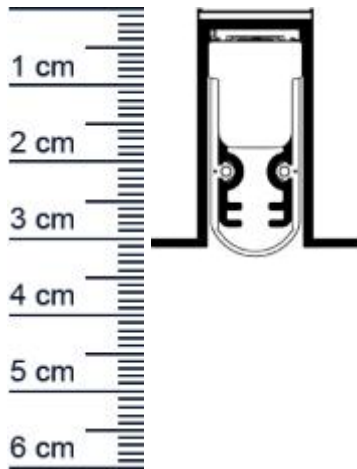

EllenMatic Soundproof Omega Absenkdichtung von E ... (Artikelnummer: SP6302)

Beschreibung:

Dieser Artikel wird **ausschließlich mit GLS** versendet.

Die **EllenMatic Soundproof Omega Absenkdichtung SP6302** von Elton ist eine automatische Turabdichtung mit einer hochwertigen Silikondichtung. Sie kann aufgrund der Materialien und der Verarbeitung in Turkonstruktionen mit 30 und 60 Minuten Feuerwiderstand verbaut werden.

Zudem verhindert die Absenkdichtung, dass warme Luft aus ihrer Wohnung entweichen kann, wodurch sich Ihr Wohnkomfort beträchtlich steigert und ihre Heizkosten gesenkt werden.

Die **Doppeldicht-Automatic** ist eine automatische Dichtung, die sich mit dem Schließen und Öffnen der Türe absenkt und hebt.

Technische Daten zur Absenkdichtung

- Länge: 833 mm (für 860 mm Normtür)
- Höhe: 30 mm
- Breite: 15 mm
- Larmisolierung: RS,w,0 51 dB (getestet vom IFT Rosenheim)
- Material der Dichtung: Silikon
- Material des Profils: Aluminium

Besonderheiten der Absenkdichtung

- gleicht einen Türspalt von bis zu 20 mm aus
- kurzbar um max. 150 mm
- einseitige Auslösung an der Bandseite
- von Hand verstellbarer Ausloseknopf

Zur Information für Sie: Die Montage der EllenMatic Absenkdichtung erfolgt durch Anschrauben von unten, ohne seitliche Haltewinkel. Das benötigte Zubehör für die Befestigung ist beigelegt.

Niederlassungen

Filiale München

Franz-Josef-Delonge-Str. 12-14
81249 München
Telefon: +49 (0) 89 2175 4604-0
Fax: +49 (0) 89 2175 4604-51

Servicepoint Berlin Tempelhof

Germaniastra e 144
12099 Berlin
Telefon: +49 (0) 30 7202 194-50
Fax: +49 (0) 30 7202 194-51

Produkt-Link