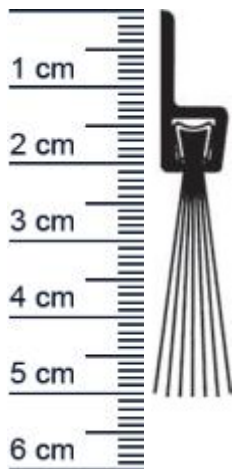

Burstendichtung für Türen | Burstenhöhe: 30 mm | ... (Artikelnummer: IBS0050)

Beschreibung:

Dieser Artikel wird **ausschließlich mit GLS** versendet.

Die **Burstendichtung IBS0050 in Alu-werkblank** ist eine Turbodendichtung aus Alu mit strapazierfähiger schwarzer Bürste aus Hartpolypropylen. Mit dem bereits vorgebohrten Halteprofil ist sie besonders einfach zu befestigen. Burstendichtungen sind vielseitig einsetzbar und zuverlässig was dauerhaftes Abdichten von Türen und Garagentore angeht. So eignen sie sich ebenfalls für den Maschinenbau, Rollladen und Möbel.

Details zur Dichtung

- Farbe: Alu-werkblank
- Befestigung: aufschrauben
- Gesamthöhe: 49 mm
- Burstenhöhe: 30 mm
- Länge: 1000 mm
- Material: Aluminium, Hartpolypropylen

Besonderheiten des Profils

- Dient der Wärmedämmung und vermeidet Zugluft
- Verhindert das Eindringen von Schädlingen
- Langlebig, leistungsfähig und wartungsfrei

Ihr Preis: 19,24 pro Stück
(inkl. 19 % MwSt. zzgl. Verpackung & Versand)

Druckdatum: 23.06.2026

Verpackungseinheit: Stück

| | |
|-----------------------|-----------------------------|
| EAN/GTIN Code: | 4052817039267 |
| Farbe: | Alu-werkblank |
| Montageart: | Zum Aufschrauben |
| Material: | Hart-PP (Hart-Polypropylen) |