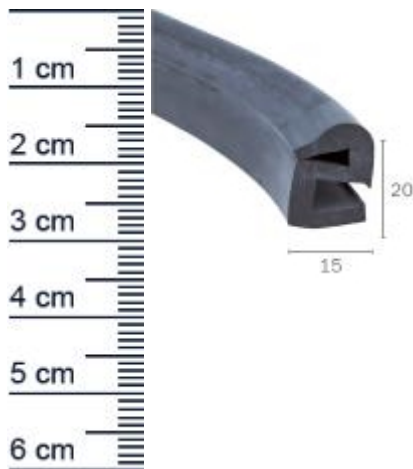

Ruckfensterdichtung für Heckscheiben | Höhe: 20 ... (Artikelnummer: AU0012)

Beschreibung:

Die Ruckfensterdichtung AU0012 in der Farbe Schwarz findet seinen Anwendungsbereich überwiegend bei Heckscheiben von Fahrzeugen. Insbesondere für einen sehr engen Biegeradius ist die Autodichtung geeignet. Das Dichtungsprofil schützt den Fahrzeuginnenraum vor Witterungseinflüssen wie u. a. Schnee, Regen und Wind.

Details zur Dichtung

- Farbe: Schwarz
- Höhe: 20 mm
- Breite: 15 mm
- Klemmbereich: 6/3 mm
- Material: EPDM

Besonderheiten der Dichtung

- Sehr gute Witterungs- und Ozonbeständigkeit
- Vertraglich mit wasserverdünnbaren Acrylat-Lacken und umweltfreundlichen Lacken
- Besonders langlebig, leistungsfähig und wartungsfrei
- Zu 100% recyclingfähig
- Beinhaltet keine gefährlichen Chemikalien

Eine wichtige Information für Sie: Wir gewährleisten Ihre Zufriedenheit, indem wir bei jedem Dichtungskauf eine kostenlose Zugabe von 3-5 cm pro 5 Meter Länge hinzufügen.

Unsere Autodichtungen lassen sich einfach und ohne Vorkenntnisse einbauen:

Produkt-Link

3. Schritt: Nun können Sie die Dichtung schonend in die Nut eindrücken. Achten Sie hierbei darauf, das Profil nicht zu überdehnen oder zu starken Druck auszuüben, da sonst die Dichtleistung unter Umständen nicht gewährleistet werden kann.