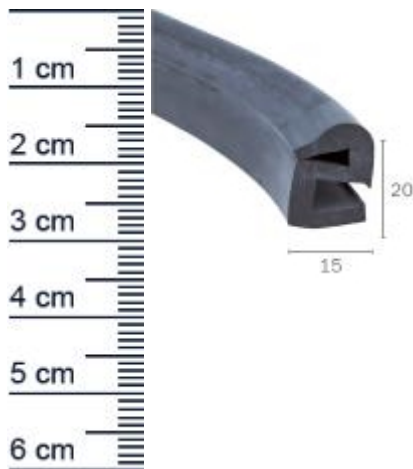

## Ruckfensterdichtung für Heckscheiben | Höhe: 20 ... (Artikelnummer: AU0012)

### Beschreibung:

Die Ruckfensterdichtung AU0012 in der Farbe Schwarz findet seinen Anwendungsbereich überwiegend bei Heckscheiben von Fahrzeugen. Insbesondere für einen sehr engen Biegeradius ist die Autodichtung geeignet. Das Dichtungsprofil schützt den Fahrzeuginnenraum vor Witterungseinflüssen wie u. a. Schnee, Regen und Wind.

### Details zur Dichtung

- Farbe: Schwarz
- Höhe: 20 mm
- Breite: 15 mm
- Klemmbereich: 6/3 mm
- Material: EPDM