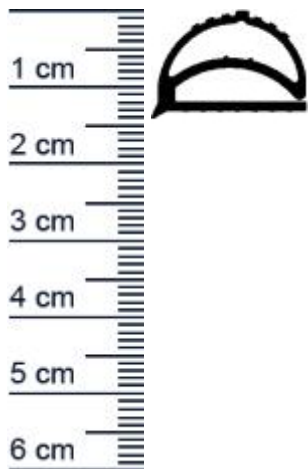

Muster fur KUE0012 (Artikelnummer: KUE0012_Muster)

Beschreibung:

Ihr Preis: 3,00 pro Stuck
(inkl. 19 % MwSt. zzgl. Verpackung & Versand)

Druckdatum: 19.06.2026

Verpackungseinheit: Stuck

EAN/GTIN Code: 4052817131121