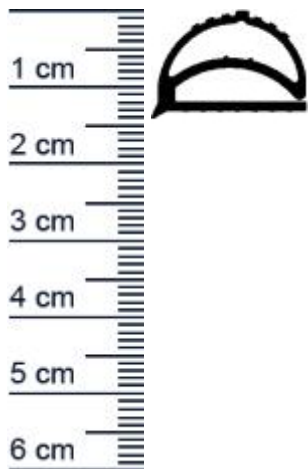

Muster fur KUE0012 (Artikelnummer: KUE0012_Muster)

Beschreibung:

Ihr Preis: 3,00 pro Stuck
(inkl. 19 % MwSt. zzgl. Verpackung & Versand)

Druckdatum: 05.05.2026

Verpackungseinheit: Stuck

EAN/GTIN Code: 4052817131121