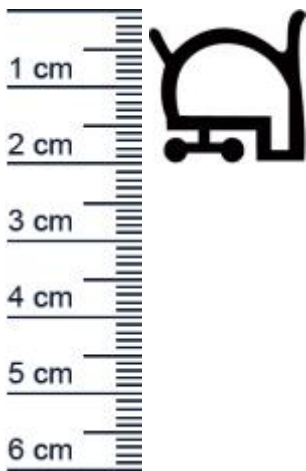

Kuhlschrankdichtungsrahmen | Hohe: 17 mm | Farbe ... (Artikelnummer: KUE0110)

Beschreibung:

Dieser Artikel wird **ausschließlich mit GLS** versendet.

Die **Kuhlschrankdichtung KUE0110 in der Farbe Wei** verschweien wir für Sie zu einem vollständigen Rahmen, um ein perfektes Dichtergebnis zu gewährleisten. Dieser Kuhlschrankdichtungsrahmen kann ganz einfach an Kuhlschränken und Kühltruhen verschiedener Hersteller festgesteckt werden. Mit hochwertigen Dichtungen können Sie verhindern, dass warme Luft oder Feuchtigkeit einfach ungehindert in Ihren Kuhlschrank eindringen. Durch spröde oder rissige Dichtungen können sonst die Energiekosten stark ansteigen und das Innere der Kühlgeräte zu einem Nährboden für gefährlichen Schimmel werden. Die Größe des gewünschten Rahmens können Sie individuell festlegen. Nutzen Sie zum korrekten Ausmessen der benötigten Maße auch gerne unseren [Expertentipp](#).

Details zum Dichtungsprofil

- Höhe: 17 mm
- Breite: 19,5 mm
- Nutbreite: 6 mm
- Hohlkammern: 1
- Befestigung: Steckprofil
- Material: PVC

Besonderheiten der Dichtung

- Der verschweißte Rahmen muss nur noch festgesteckt werden!
- Ohne Magnet
- Langlebige, leistungsfähige und wartungsfreie Dichtung für Kuhlschränke und Kühltruhen
- Beinhaltet keine gefährlichen Chemikalien