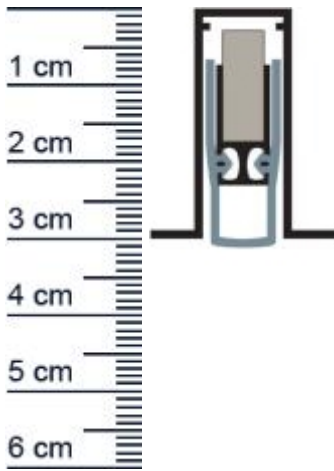

Planet FT Absenkdichtung | Länge: 750 mm (Artikelnummer: PL00010)

Beschreibung:

Dieser Artikel wird **ausschließlich mit GLS** versendet.

Die **Planet FT Absenkdichtung PL00010** stoppt die Zugluft unter Ihren Türen!

Technische Daten zur Absenkdichtung

- Lieferlänge: 750 mm
- Höhe: 30 mm
- Breite: 25 mm
- Nutma: 13,1 mm x 30,5 mm
- Befestigung: zum Einfräsen und anschließend zum Aufschrauben von unten mit bauseitigen Schrauben
- Material der Dichtung: Silikon
- Material des Profils: Aluminium

Servicepoint Berlin Tempelhof
Germaniastrae 144
12099 Berlin
Telefon: +49 (0) 30 7202 194-50
Fax: +49 (0) 30 7202 194-51

Produkt-Link

Druckdatum: 19.06.2026

Verpackungseinheit: Stuck

EAN/GTIN Code: 4052817042342
Farbe: Alu-werkblank
Nutbreite in mm: 13 mm
Einbauart: Zum Einfrasen
Material: Aluminium
Lange: 750 mm
DIN-Richtung: Beidseitig verwendbar, DIN-L (Links), DIN-R (Rechts)
Hubhohe bis: 20 mm
Hersteller: ASSA ABLOY (Schweiz) AG
Turart: Auentur, Innentur
Kurzbar um: 100 mm
Fur: Ja
Feuerschutzturen: