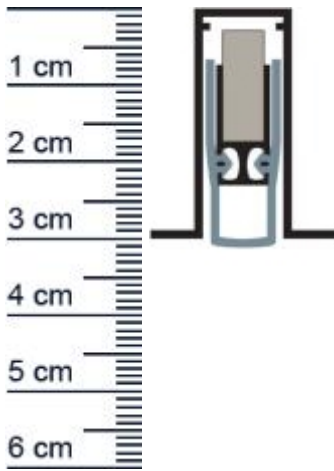

Planet FT Absenkdichtung | Länge: 750 mm (Artikelnummer: PL00010)

Beschreibung:

Dieser Artikel wird **ausschließlich mit GLS** versendet.

Die **Planet FT Absenkdichtung PL00010** stoppt die Zugluft unter Ihren Türen!

Technische Daten zur Absenkdichtung

- Lieferlänge: 750 mm
- Höhe: 30 mm
- Breite: 25 mm
- Nutma: 13,1 mm x 30,5 mm
- Befestigung: zum Einfräsen und anschließend zum Aufschrauben von unten mit bauseitigen Schrauben
- Material der Dichtung: Silikon
- Material des Profils: Aluminium

Servicepoint Berlin Tempelhof
Germaniastrae 144
12099 Berlin
Telefon: +49 (0) 30 7202 194-50
Fax: +49 (0) 30 7202 194-51

Produkt-Link

Druckdatum: 04.05.2026

Verpackungseinheit: Stuck

EAN/GTIN Code: 4052817042342
Farbe: Alu-werkblank
Nutbreite in mm: 13 mm
Einbauart: Zum Einfrasen
Material: Aluminium
Lange: 750 mm
DIN-Richtung: Beidseitig verwendbar, DIN-L (Links), DIN-R (Rechts)
Hubhohe bis: 20 mm
Hersteller: ASSA ABLOY (Schweiz) AG
Turart: Auentur, Innentur
Kurzbar um: 100 mm
Fur Ja
Feuerschutzturen: