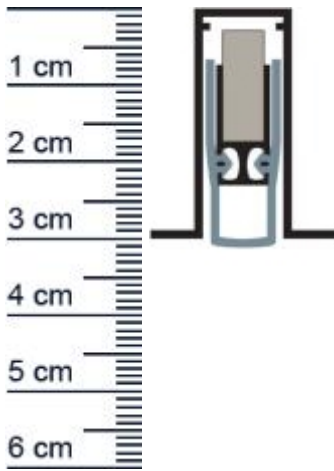

## Planet FT Absenkdichtung | Länge: 750 mm (Artikelnummer: PL00010)

### Beschreibung:

Dieser Artikel wird **ausschließlich mit GLS** versendet.

Die **Planet FT Absenkdichtung PL00010** stoppt die Zugluft unter Ihren Türen!

Außerdem hilft sie Heizenergie für Sie zu sparen, da die Wärme nicht mehr so einfach aus dem Raum entweichen kann. Die Absenkautomatik senkt und hebt sich mit dem Schließen und Öffnen der Tür, ohne über den Boden zu schleifen und schließt den Spalt unter der Tür zuverlässig ab.

### Technische Daten zur Absenkdichtung

- Lieferlänge: 750 mm
- Höhe: 30 mm
- Breite: 25 mm
- Nutma: 13,1 mm x 30,5 mm
- Befestigung: zum Einfräsen und anschließend zum Aufschrauben von unten mit bauseitigen Schrauben
- Material der Dichtung: Silikon
- Material des Profils: Aluminium

### Produkt-Link

**Druckdatum:** 19.06.2026

**Verpackungseinheit:** Stuck

**EAN/GTIN Code:** 4052817042342  
**Farbe:** Alu-werkblank  
**Nutbreite in mm:** 13 mm  
**Einbauart:** Zum Einfrasen  
**Material:** Aluminium  
**Lange:** 750 mm  
**DIN-Richtung:** Beidseitig verwendbar, DIN-L (Links), DIN-R (Rechts)  
**Hubhohe bis:** 20 mm  
**Hersteller:** ASSA ABLOY (Schweiz) AG  
**Turart:** Auentur, Innentur  
**Kurzbar um:** 100 mm  
**Fur** Ja  
**Feuerschutzturen:**