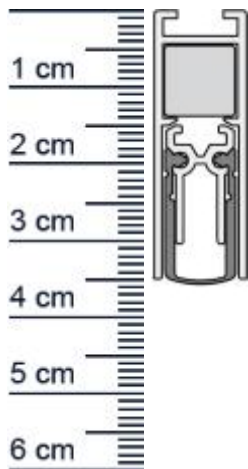

Schall-Ex Slide M-12 WS Absenkdichtung von Athme ... (Artikelnummer: SP5366)

Beschreibung:

Dieser Artikel wird **ausschließlich mit GLS** versendet.

Die **Schall-EX Slide M-12 WS Absenkdichtung SP5366** ist die schmalste Schallschutzschiebeturdichtung von Athmer. Sie verfügt über hohe Schalldämmwerte und eignet sich für Schiebetüren mit Verriegelung.

Technische Daten zur Absenkdichtung

- Lieferlänge: 833 mm (für 860 mm Normtür)
- Höhe: 35 mm
- Breite: 12 mm
- Material der Dichtung: Silikon selbstverloschend
- Material des Profils: Aluminium

Besonderheiten der Absenkdichtung

Produkt-Link

Ihr Preis: 61,88 pro Stuck
(inkl. 19 % MwSt. zzgl. Verpackung & Versand)

Druckdatum: 09.05.2026

Verpackungseinheit: Stuck

EAN/GTIN Code: 4052817052006
Farbe: Alu-werkblank
Nutbreite in mm: 12 mm
Einbauart: Zum Einfrasen
Material: Aluminium
Lange: 833 mm
DIN-Richtung: Beidseitig verwendbar, DIN-L (Links), DIN-R (Rechts)
Hubhohe bis: 11 mm
Turart: Schiebetur
Kurzbar um: 125 mm
Fur Ja
Feuerschutzturen: