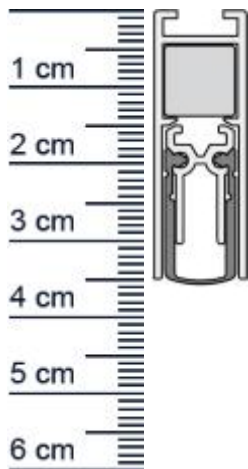

Schall-Ex Slide M-12 WS Absenkdichtung von Athme ... (Artikelnummer: SP5366)

Beschreibung:

Dieser Artikel wird **ausschließlich mit GLS** versendet.

Die **Schall-EX Slide M-12 WS Absenkdichtung SP5366** ist die schmalste Schallschutzschiebeturdichtung von Athmer. Sie verfügt über hohe Schalldämmwerte und eignet sich für Schiebetüren mit Verriegelung.

Die automatische Türabdichtung stoppt die Zugluft unter Ihren Türen! Außerdem hilft sie effektiv dabei Heizenergie zu sparen, da die Wärme nicht mehr so einfach aus dem Raum entweichen kann. Die Schall-EX-Automatic senkt und hebt sich mit dem Schließen und Öffnen der Tür, ohne dabei über den Boden zu schleifen und schließt den Spalt unter der Tür zuverlässig ab.

Technische Daten zur Absenkdichtung

- Lieferlänge: 833 mm (für 860 mm Normtür)
- Höhe: 35 mm
- Breite: 12 mm
- Material der Dichtung: Silikon selbstverloschend
- Material des Profils: Aluminium

Besonderheiten der Absenkdichtung

- kurzbar um max. 125 mm
- gleicht einen Türspalt von bis zu 11 mm aus
- automatischer Ausgleich bei schiefem Boden
- einseitige Auslösung mit Parallelabsenkung
- eignet sich für Schallschutz, Rauchschutz und Feuerschutz
- Geringster Auslösedruck: nur 20 N/m

Zur Information für Sie: Eine Schall-EX anzubringen ist ganz einfach und erfordert kein besonderes Geschick. Die Montage erfolgt durch seitliche Befestigungswinkel und Druckplatten. Das benötigte Zubehör für die Befestigung ist im Lieferumfang enthalten.

Niederlassungen

Filiale München

Franz-Josef-Delonge-Str. 12-14
81249 München
Telefon: +49 (0) 89 2175 4604-0
Fax: +49 (0) 89 2175 4604-51

Servicepoint Berlin Tempelhof

Germaniastrae 144
12099 Berlin
Telefon: +49 (0) 30 7202 194-50
Fax: +49 (0) 30 7202 194-51

Produkt-Link