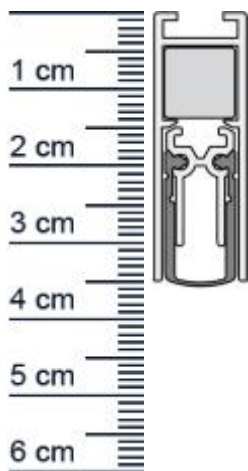

Schall-Ex Slide M-12 WS Absenkdichtung von Athme ... (Artikelnummer: SP5366)

Beschreibung:

Dieser Artikel wird **ausschließlich mit GLS** versendet.

Die **Schall-EX Slide M-12 WS Absenkdichtung SP5366** ist die schmalste Schallschutzschiebetürdichtung von Athmer. Sie verfügt über hohe Schalldämmwerte und eignet sich für Schiebetüren mit Verriegelung.

Technische Daten zur Absenkdichtung

- Lieferlänge: 833 mm (für 860 mm Normtür)
- Höhe: 35 mm
- Breite: 12 mm
- Material der Dichtung: Silikon selbstverlöschend
- Material des Profils: Aluminium

Besonderheiten der Absenkdichtung

Druckdatum: 09.05.2025

Verpackungseinheit: Stück

EAN/GTIN Code: 4052817052006
Farbe: Alu-werkblank
Nutbreite in mm: 12 mm
Einbauart: Zum Einfräsen
Material: Aluminium
Länge: 833 mm
DIN-Richtung: Beidseitig verwendbar, DIN-L (Links), DIN-R (Rechts)
Hubhöhe bis: 11 mm
Türart: Schiebetür
Kürzbar um: 125 mm
Für Ja
Feuerschutztüren: