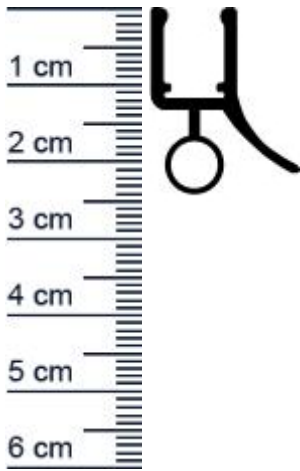

## Duschdichtung mit Rundschauch | Glasstärke: 6 ... (Artikelnummer: SP0014)

### Beschreibung:

Dieser Artikel wird **ausschließlich mit GLS** versendet.

Die **Duschdichtung SP0014** ist eine Rundschauchdichtung. Das Hart-PVC (zum Aufstecken auf das Glas) ist weitgehend transparent. Die Hohlkammer ist aus weichem PVC und die Oberfläche leicht strukturiert. Zur Montage wird das Profil auf die Glasscheibe aufgesteckt bzw. aufgeschoben.

**Achtung:** Diese Dichtung ist nicht für Rund- oder Viertelkreisduschen geeignet. Die passende Dichtung dafür wäre die [SP0614](#).

### Details zur Dichtung

- Länge: 2 Meter
- Höhe: 25 mm
- Breite: 20 mm
- Glasstärke: 6 - 8 mm
- Befestigung: zum Aufstecken
- Material: PVC, Hart-PVC