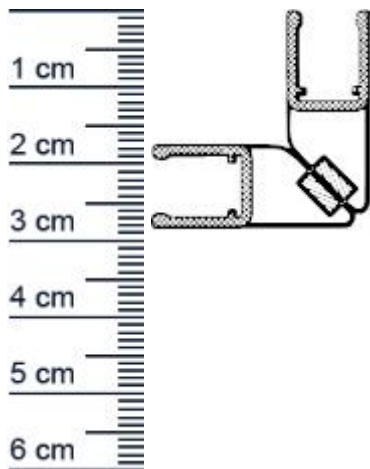

Dusch-Magnetprofil 90 | 6 - 8 mm Glasstärke | F ... (Artikelnummer: SP0002)

Beschreibung:

Dieser Artikel wird **ausschließlich mit GLS** versendet.

Die **Duschdichtung SP0002** ist ein Dusch- Magnetprofil mit einem 90 Winkel. Das Hart-PVC (zum Aufstecken auf das Glas) ist weitgehend transparent. Die Hohlkammer ist aus weichem PVC und die Oberfläche leicht strukturiert. Zur Montage wird das Profil auf die Glasscheibe aufgesteckt bzw. aufgeschoben.

Details zur Dichtung

- Länge: 2 Meter
- Höhe: 11 mm (einzeln)
- Breite: 27 mm (einzeln)
- Glasstärke: 6 - 8 mm
- Befestigung: zum Aufstecken
- Material: PVC, Hart-PVC

Besonderheiten der Dichtung

- **eignet sich für 6 - 8 mm Glasstärke**
- für Eckdusche, Funckdusche und Viertelkreis geeignet
- mit Magnet

Servicepoint Berlin Tempelhof

Germaniastrae 144
12099 Berlin
Telefon: +49 (0) 30 7202 194-50
Fax: +49 (0) 30 7202 194-51

Produkt-Link

EAN/GTIN Code:	4052817043998
Farbe:	Transparent
Glasstärke:	6-8 mm
Duschkabinentyp:	Eckdusche, Faltwand, Funfeckdusche, Nische, Runddusche, Viertelkreis
Magnet:	Mit Magnet
Einbauart:	Mit Magnet
Material:	PVC
Länge:	2010 mm
Einbauort:	Für die Glastür
Montage:	Zum Aufstecken
Hersteller:	Graf-Dichtungen GmbH