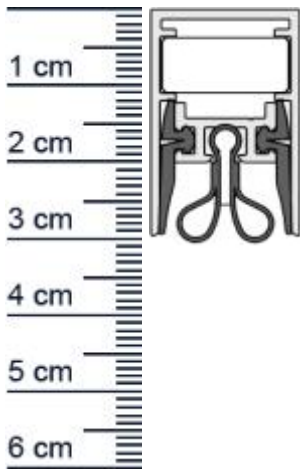

Schall-Ex Strahlenschutz WS Absenkdichtung von A ... (Artikelnummer: BW0383)

Beschreibung:

Dieser Artikel wird **ausschließlich mit GLS** versendet.

Die **Schall-EX Strahlenschutz WS Absenkdichtung BW0383** von Athmer kann für Türen mit Anforderungen an den Strahlenschutz verwendet werden. Sie ist nach DIN 6834 für Strahlenschutz Türen geeignet. Zudem bietet Sie einen hervorragenden Schallschutz und ist Barrierefrei.

Die **Schall-EX-Automatic** ist wie der Name schon sagt, eine automatische Dichtung, die sich mit dem Schließen und Öffnen der Tür senkt und hebt. Ganz ohne dabei über den Boden zu schleifen, schließt sie so den Spalt unter der Tür ab.

Technische Daten zur Absenkdichtung

- Lieferlänge: 958 mm (für 988 mm Normtür)
- Höhe: 30 mm
- Breite: 19,7 mm
- Material der Dichtung: Silikon selbstverloschend, Bleigummi
- Material des Profils: Aluminium

Besonderheiten der Absenkdichtung

- gleicht einen Türspalt von bis zu 12 mm aus
- automatischer Ausgleich bei schiefem Boden
- zweiseitige Auslösung
- Geeignet für Strahlenschutz Türen nach DIN 6834
- kurzbar um max. 125 mm

Zur Information für Sie: Eine Schall-EX anzubringen ist ganz einfach und erfordert kein besonderes Geschick. Die Montage erfolgt durch seitliche Befestigungswinkel. Das benötigte Zubehör für die Befestigung ist beigelegt.

Niederlassungen

Filiale München

Franz-Josef-Delonge-Str. 12-14
81249 München
Telefon: +49 (0) 89 2175 4604-0
Fax: +49 (0) 89 2175 4604-51

Servicepoint Berlin Tempelhof

Germaniastr. 144
12099 Berlin
Telefon: +49 (0) 30 7202 194-50
Fax: +49 (0) 30 7202 194-51

Produkt-Link