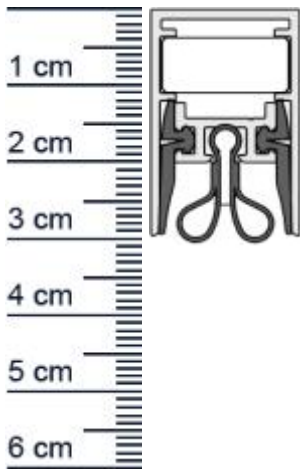

Schall-Ex Strahlenschutz WS Absenkichtung von A ... (Artikelnummer: BW0383)

Beschreibung:

Dieser Artikel wird **ausschließlich mit GLS** versendet.

Die **Schall-EX Strahlenschutz WS Absenkichtung BW0383** von Athmer kann für Türen mit Anforderungen an den Strahlenschutz verwendet werden. Sie ist nach DIN 6834 für Strahlenschutz Türen geeignet. Zudem bietet Sie einen hervorragenden Schallschutz und ist Barrierefrei.

Technische Daten zur Absenkichtung

- Lieferlänge: 958 mm (für 988 mm Normtür)
- Höhe: 30 mm
- Breite: 19,7 mm
- Material der Dichtung: Silikon selbstverlöschend, Bleigummi
- Material des Profils: Aluminium

Produkt-Link

Ihr Preis: 147,23 € pro Stück
(inkl. 19 % MwSt. zzgl. Verpackung & Versand)

Druckdatum: 09.04.2026

Verpackungseinheit: Stück

EAN/GTIN Code:	4052817096598
Farbe:	Alu-werkblank
Nutbreite in mm:	19,7 mm
Einbauart:	Zum Einfräsen
Material:	Silikon, Bleigummi
Länge:	958 mm
DIN-Richtung:	Beidseitig verwendbar, DIN-L (Links), DIN-R (Rechts)
Hubhöhe bis:	12 mm
Hersteller:	Athmer oHG
Türart:	Außentür, Innentür
Kürzbar um:	125 mm
Für	Nein
Feuerschutztüren:	