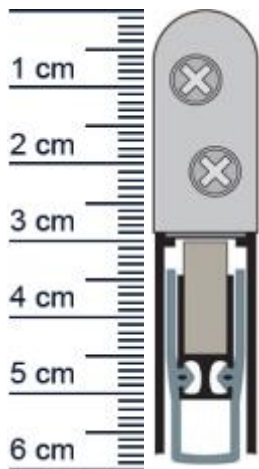

Planet HS Absenkdeckung | Länge: 710 mm (Artikelnummer: PL00020)

Beschreibung:

Dieser Artikel wird **ausschließlich mit GLS** versendet.

Die **Planet HS Absenkdeckung PL00020** ist eine automatische Turabdichtung mit gerauschloser Parallelabsenkung der Silikonlippe. Wodurch sie beim Senken und Heben nicht unnötig über den Boden schleift. Der automatische Ausgleich bei schieferm Boden sowie ihre hochwertigen Eigenschaften zur Schalldämmung machen sie zur optimalen Absenkdeckung. Neben Schallschutzturen kann sie auch in Feuerschutzturen eingesetzt werden.

Technische Daten zur Absenkdeckung

- Lieferlänge: 710 mm (für 735 mm Normtür)
- Höhe: 30 mm
- Breite: 13 mm
- bis 48 dB bei Bodenluft 7 mm
- Material der Dichtung: Silikon selbstverloschend
- Material des Profils: Aluminium

Druckdatum: 04.05.2026

Verpackungseinheit: Stuck

EAN/GTIN Code: 4052817042403
Farbe: Alu-werkblank
Nutbreite in mm: 13 mm
Einbauart: Zum Einfrasen
Material: Aluminium
Lange: 710 mm
DIN-Richtung: Beidseitig verwendbar, DIN-L (Links), DIN-R (Rechts)
Hubhohe bis: 20 mm
Hersteller: ASSA ABLOY (Schweiz) AG
Turart: Auentur, Innentur
Kurzbar um: 125 mm
Fur: Ja
Feuerschutzturen: