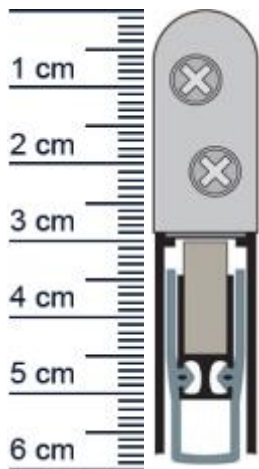

Planet HS Absenkdeckung | Lange: 710 mm (Artikelnummer: PL00020)

Beschreibung:

Dieser Artikel wird **ausschließlich mit GLS** versendet.

Die **Planet HS Absenkdeckung PL00020** ist eine automatische Turabdichtung mit gerauschloser Parallelabsenkung der Silikonlippe. Wodurch sie beim Senken und Heben nicht unnötig über den Boden schleift. Der automatische Ausgleich bei schiefem Boden sowie ihre hochwertigen Eigenschaften zur Schalldämmung machen sie zur optimalen Absenkdeckung. Neben Schallschutzturen kann sie auch in Feuerschutzturen eingesetzt werden.

Technische Daten zur Absenkdeckung

- Lieferlänge: 710 mm (für 735 mm Normtür)
- Höhe: 30 mm
- Breite: 13 mm
- bis 48 dB bei Bodenluft 7 mm
- Material der Dichtung: Silikon selbstverloschend
- Material des Profils: Aluminium

Druckdatum: 19.06.2026

Verpackungseinheit: Stuck

EAN/GTIN Code: 4052817042403
Farbe: Alu-werkblank
Nutbreite in mm: 13 mm
Einbauart: Zum Einfrasen
Material: Aluminium
Lange: 710 mm
DIN-Richtung: Beidseitig verwendbar, DIN-L (Links), DIN-R (Rechts)
Hubhohe bis: 20 mm
Hersteller: ASSA ABLOY (Schweiz) AG
Turart: Auentur, Innentur
Kurzbar um: 125 mm
Fur: Ja
Feuerschutzturen: